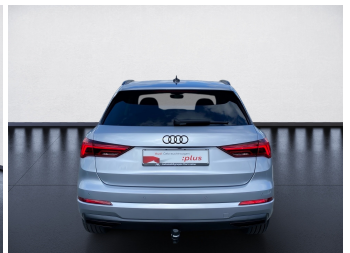

Notbremsassistent	Notrufsystem
Notrufsystem	Notrufsystem
Qualitaetssiegel	Qualitaetssiegel
Qualitaetssiegel	Regensensor
Regensensor	Regensensor
Reifendruckkontrollsystem	Reifendruckkontrollsystem
Reifendruckkontrollsystem	Servolenkung
Servolenkung	Servolenkung
Sitzheizung	Sitzheizung
Sitzheizung	Soundsystem
Soundsystem	Soundsystem
Sportsitze	Sportsitze
Sportsitze	Sprachsteuerung
Sprachsteuerung	Sprachsteuerung
Spurhalteassistent	Spurhalteassistent
Spurhalteassistent	Spurwechselassistent
Spurwechselassistent	Spurwechselassistent
Start Stop Automatik	Start Stop Automatik
Start Stop Automatik	Tagfahrlicht
Tagfahrlicht	Tagfahrlicht
Tempomat	Tempomat
Tempomat	Touchscreen
Touchscreen	Touchscreen
Traktionskontrolle	Traktionskontrolle
Traktionskontrolle	Tuner oder Radio
Tuner oder Radio	Tuner oder Radio
USB	USB
USB	Verkehrszeichenerkennung
Verkehrszeichenerkennung	Verkehrszeichenerkennung
W-lan	W-lan
W-lan	Wegfahrsperr
Wegfahrsperr	Wegfahrsperr
Zentralverriegelung	Zentralverriegelung
Zentralverriegelung	ambientes Licht
ambientes Licht	ambientes Licht
dab-radio	dab-radio
dab-radio	elektrische Heckklappe
elektrische Heckklappe	elektrische Heckklappe
elektrische Seitenspiegel	elektrische Seitenspiegel
elektrische Seitenspiegel	mp3 Schnittstelle
mp3 Schnittstelle	mp3 Schnittstelle
volldigitales Kombiinstrument	volldigitales Kombiinstrument
volldigitales Kombiinstrument