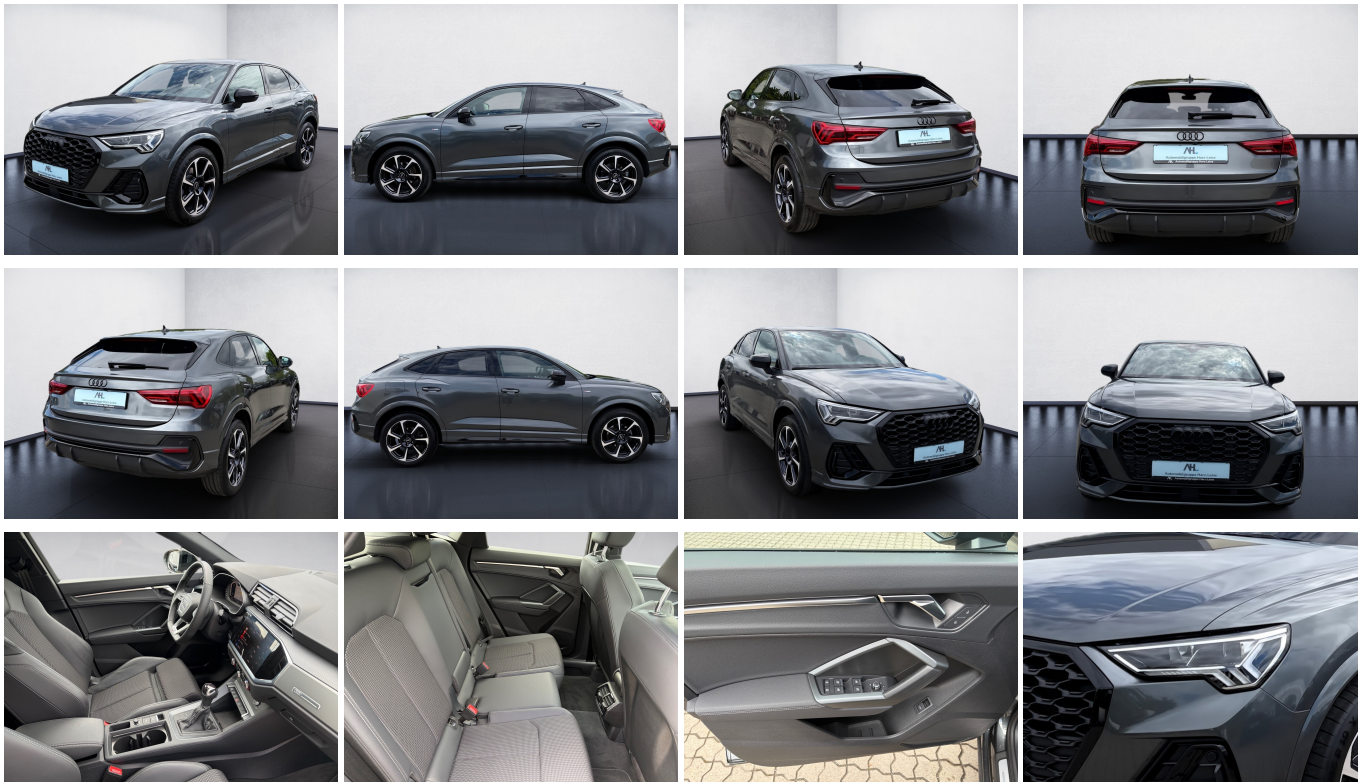

USB	Verkehrszeichenerkennung
Verkehrszeichenerkennung	Verkehrszeichenerkennung
Verkehrszeichenerkennung	W-lan
W-lan	W-lan
W-lan	Wegfahrsperre
Wegfahrsperre	Wegfahrsperre
Wegfahrsperre	Zentralverriegelung
Zentralverriegelung	Zentralverriegelung
Zentralverriegelung	ambientes Licht
ambientes Licht	ambientes Licht
ambientes Licht	dab-radio
dab-radio	dab-radio
dab-radio	elektrische Heckklappe
elektrische Heckklappe	elektrische Heckklappe
elektrische Heckklappe	elektrische Seitenspiegel
elektrische Seitenspiegel	elektrische Seitenspiegel
elektrische Seitenspiegel	mp3 Schnittstelle
mp3 Schnittstelle	mp3 Schnittstelle
mp3 Schnittstelle	volldigitales Kombiinstrument
volldigitales Kombiinstrument	volldigitales Kombiinstrument
volldigitales Kombiinstrument