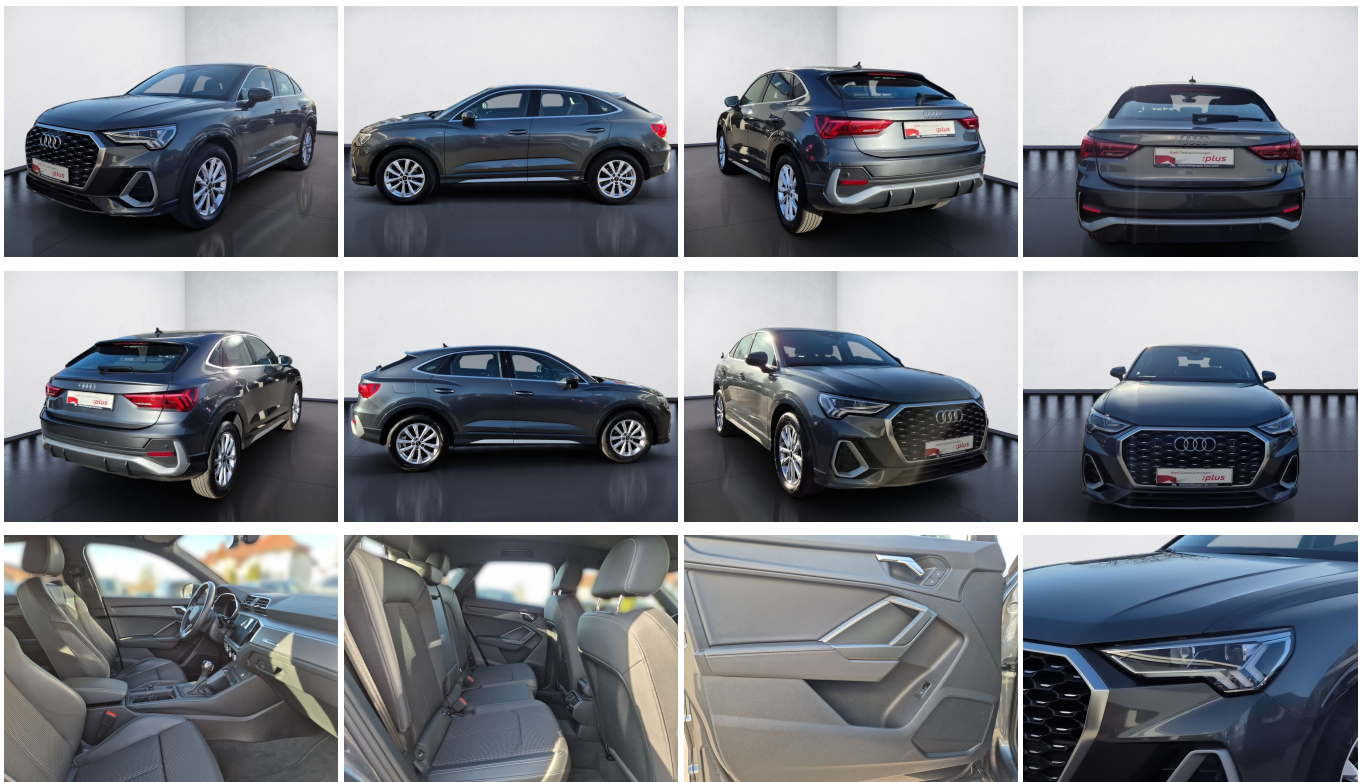

Sitzheizung	Soundsystem
Soundsystem	Soundsystem
Sportfahrwerk	Sportfahrwerk
Sportfahrwerk	Sportpaket
Sportpaket	Sportpaket
Sportsitze	Sportsitze
Sportsitze	Sprachsteuerung
Sprachsteuerung	Sprachsteuerung
Start Stop Automatik	Start Stop Automatik
Start Stop Automatik	Tagfahrlicht
Tagfahrlicht	Tagfahrlicht
Tempomat	Tempomat
Tempomat	Touchscreen
Touchscreen	Touchscreen
Traktionskontrolle	Traktionskontrolle
Traktionskontrolle	Tuner oder Radio
Tuner oder Radio	Tuner oder Radio
USB	USB
USB	Verkehrszeichenerkennung
Verkehrszeichenerkennung	Verkehrszeichenerkennung
W-lan	W-lan
W-lan	Wegfahrsperr
Wegfahrsperr	Wegfahrsperr
Zentralverriegelung	Zentralverriegelung
Zentralverriegelung	dab-radio
dab-radio	dab-radio
elektrische Heckklappe	elektrische Heckklappe
elektrische Heckklappe	elektrische Seitenspiegel
elektrische Seitenspiegel	elektrische Seitenspiegel
mp3 Schnittstelle	mp3 Schnittstelle
mp3 Schnittstelle	volldigitales Kombiinstrument
volldigitales Kombiinstrument	volldigitales Kombiinstrument