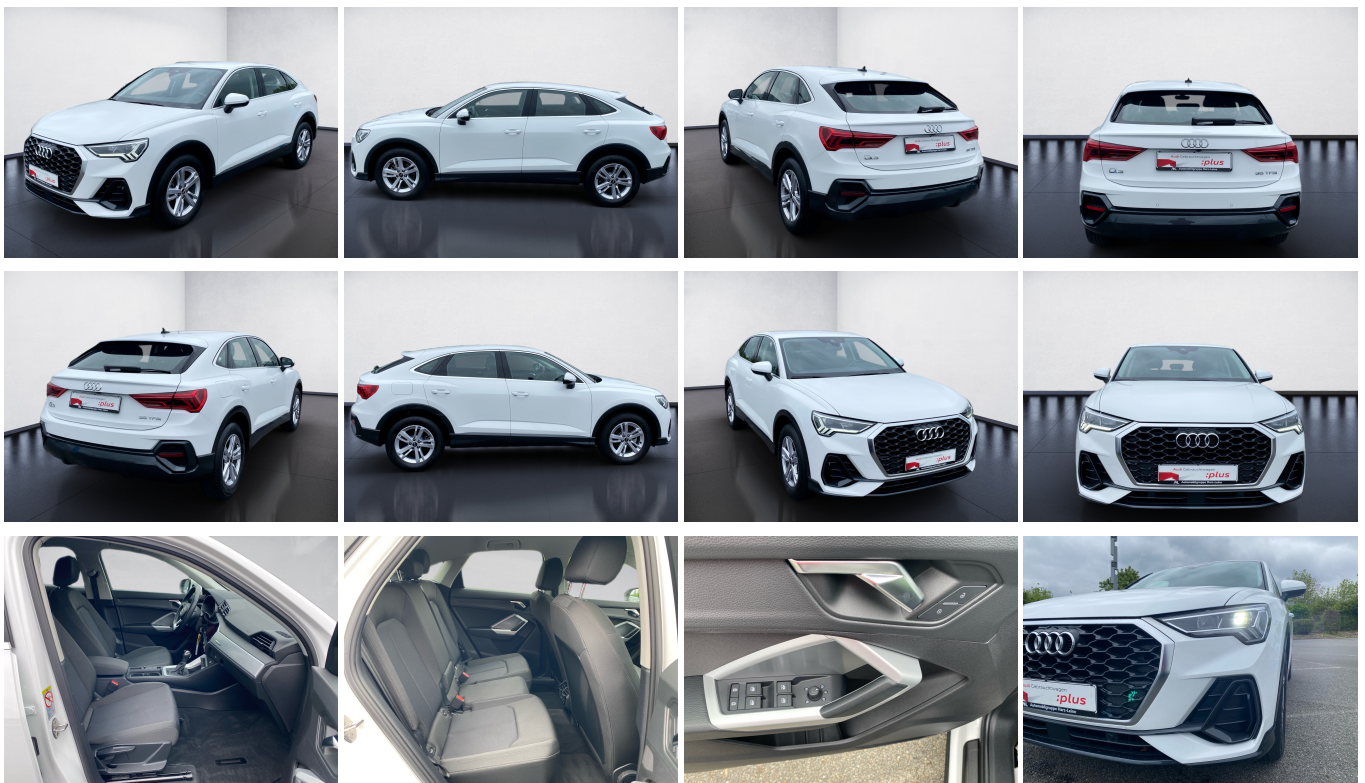

Servolenkung	Soundsystem
Soundsystem	Soundsystem
Sportfahrwerk	Sportfahrwerk
Sportfahrwerk	Sportpaket
Sportpaket	Sportpaket
Sprachsteuerung	Sprachsteuerung
Sprachsteuerung	Spurhalteassistent
Spurhalteassistent	Spurhalteassistent
Spurwechselassistent	Spurwechselassistent
Spurwechselassistent	Start Stop Automatik
Start Stop Automatik	Start Stop Automatik
Tagfahrlicht	Tagfahrlicht
Tagfahrlicht	Tempomat
Tempomat	Tempomat
Touchscreen	Touchscreen
Touchscreen	Traktionskontrolle
Traktionskontrolle	Traktionskontrolle
Tuner oder Radio	Tuner oder Radio
Tuner oder Radio	USB
USB	USB
Verkehrszeichenerkennung	Verkehrszeichenerkennung
Verkehrszeichenerkennung	Wegfahrsperre
Wegfahrsperre	Wegfahrsperre
Zentralverriegelung	Zentralverriegelung
Zentralverriegelung	dab-radio
dab-radio	dab-radio
elektrische Seitenspiegel	elektrische Seitenspiegel
elektrische Seitenspiegel	mp3 Schnittstelle
mp3 Schnittstelle	mp3 Schnittstelle
volldigitales Kombiinstrument	volldigitales Kombiinstrument
volldigitales Kombiinstrument