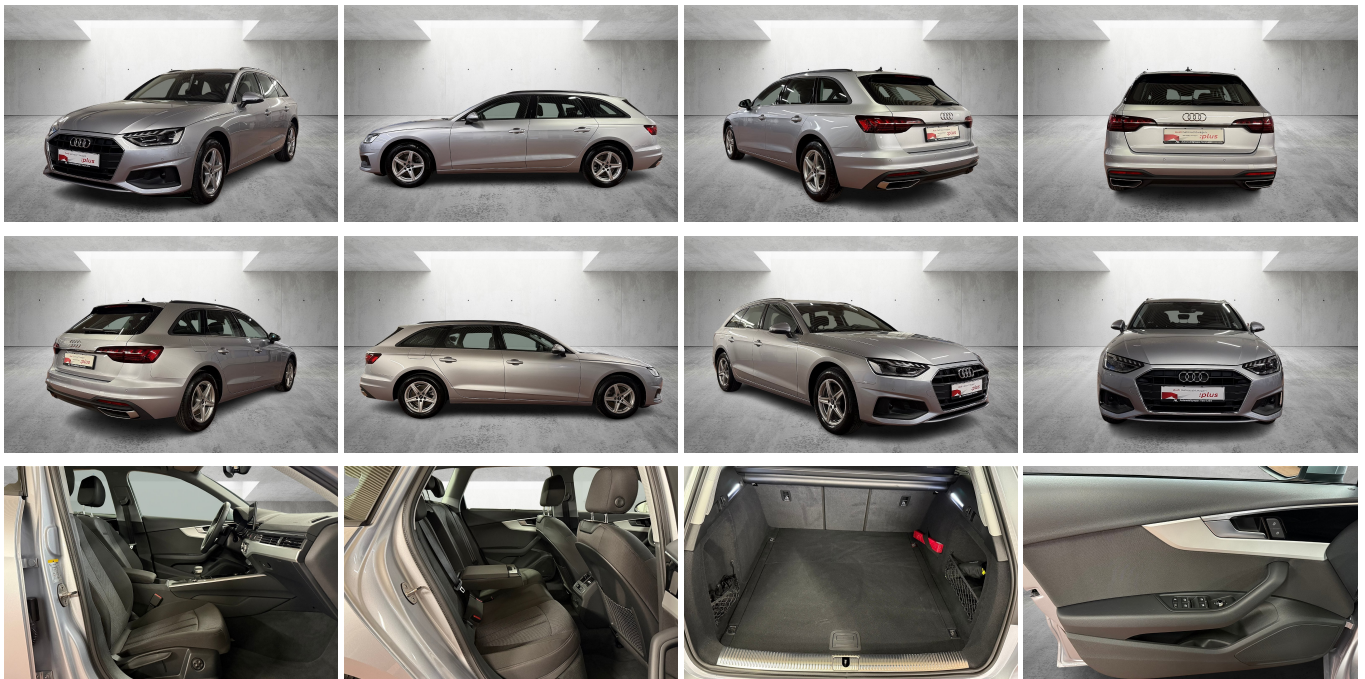

Fahrzeugausstattung

ABS	Abstandstempomat
Abstandswarner	Berganfahrassistent
Bluetooth	Bordcomputer
Dachreling	ESP
Einparkhilfe	Einparkhilfe Sensoren hinten
Einparkhilfe Sensoren vorne	Fensterheber
Fernlichtassistent	Freisprecheinrichtung
Gepäckraumabtrennung	Geschwindigkeitsbegrenzungsanlage
Innenspiegel automatisch abbl.	Isofix Beifahrer
Kindersitzbefestigung	Klimaautomatik
Klimaautomatik	Klimaautomatik 3 zonen
Led-Scheinwerfer	Led-Tagfahrlicht
Lederlenkrad	Leichtmetallfelgen
Lichtsensor	Lordosenstütze
Metallic	Mittelarmlehne
Multifunktionslenkrad	Musikstreaming integriert
Müdigkeitswarnsystem	Navigationssystem
Nichtraucher Fahrzeug	Notbremsassistent
Notrufsystem	Qualitätsiegel
Regensensor	Reifendruckkontrollsystem
Schaltwippen	Servolenkung
Sitzheizung	Soundsystem
Sprachsteuerung	Spurhalteassistent
Start Stop Automatik	Tagfahrlicht
Tempomat	Touchscreen
Traktionskontrolle	Tuner oder Radio
USB	Verkehrszeichenerkennung
W-lan	Wegfahrsperr
Zentralverriegelung	dab-radio
elektrische Seitenspiegel	induktionsladen Smartphones
mp3 Schnittstelle