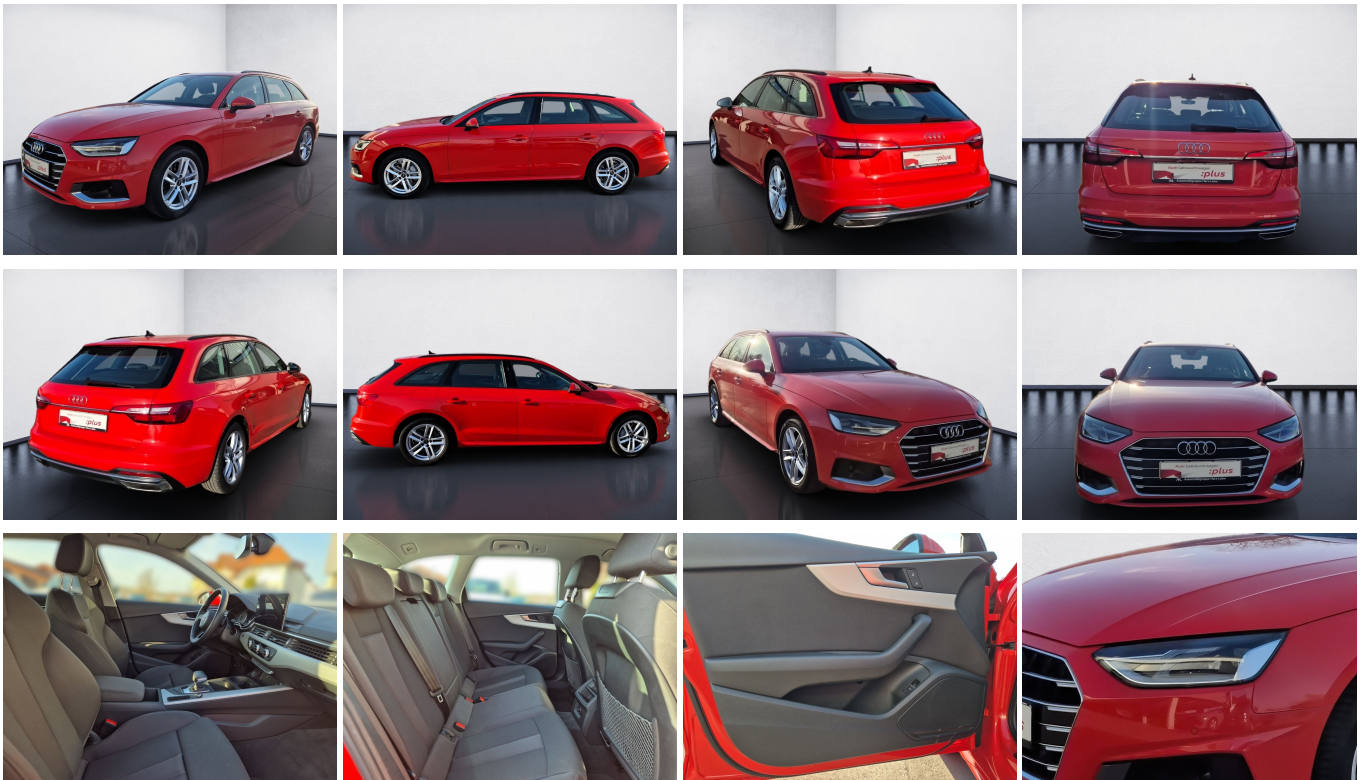

Servolenkung	Sitzheizung
Sitzheizung	Sitzheizung
Soundsystem	Soundsystem
Soundsystem	Sportsitze
Sportsitze	Sportsitze
Sprachsteuerung	Sprachsteuerung
Sprachsteuerung	Standheizung
Standheizung	Standheizung
Start Stop Automatik	Start Stop Automatik
Start Stop Automatik	Tagfahrlicht
Tagfahrlicht	Tagfahrlicht
Tempomat	Tempomat
Tempomat	Touchscreen
Touchscreen	Touchscreen
Traktionskontrolle	Traktionskontrolle
Traktionskontrolle	Tuner oder Radio
Tuner oder Radio	Tuner oder Radio
USB	USB
USB	Verkehrszeichenerkennung
Verkehrszeichenerkennung	Verkehrszeichenerkennung
W-lan	W-lan
W-lan	Wegfahrsperre
Wegfahrsperre	Wegfahrsperre
Zentralverriegelung	Zentralverriegelung
Zentralverriegelung	dab-radio
dab-radio	dab-radio
elektrische Heckklappe	elektrische Heckklappe
elektrische Heckklappe	elektrische Seitenspiegel
elektrische Seitenspiegel	elektrische Seitenspiegel
head-up display	head-up display
head-up display	mp3 Schnittstelle
mp3 Schnittstelle	mp3 Schnittstelle