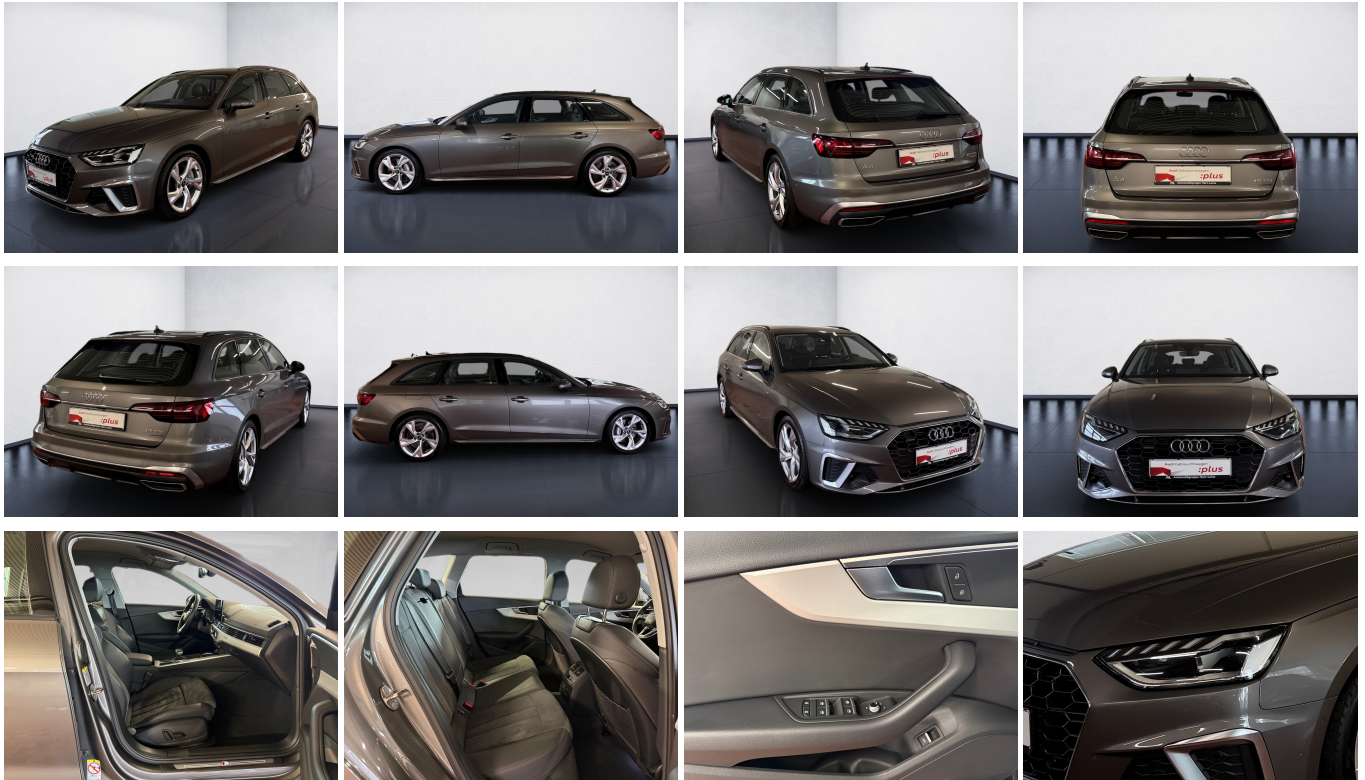

* Ehemaliger Neupreis (Unverbindliche Preisempfehlung des Herstellers am Tag der Erstzulassung)

Weitere Informationen zum Fahrzeug und Finanzierung finden Sie auf unserer Homepage