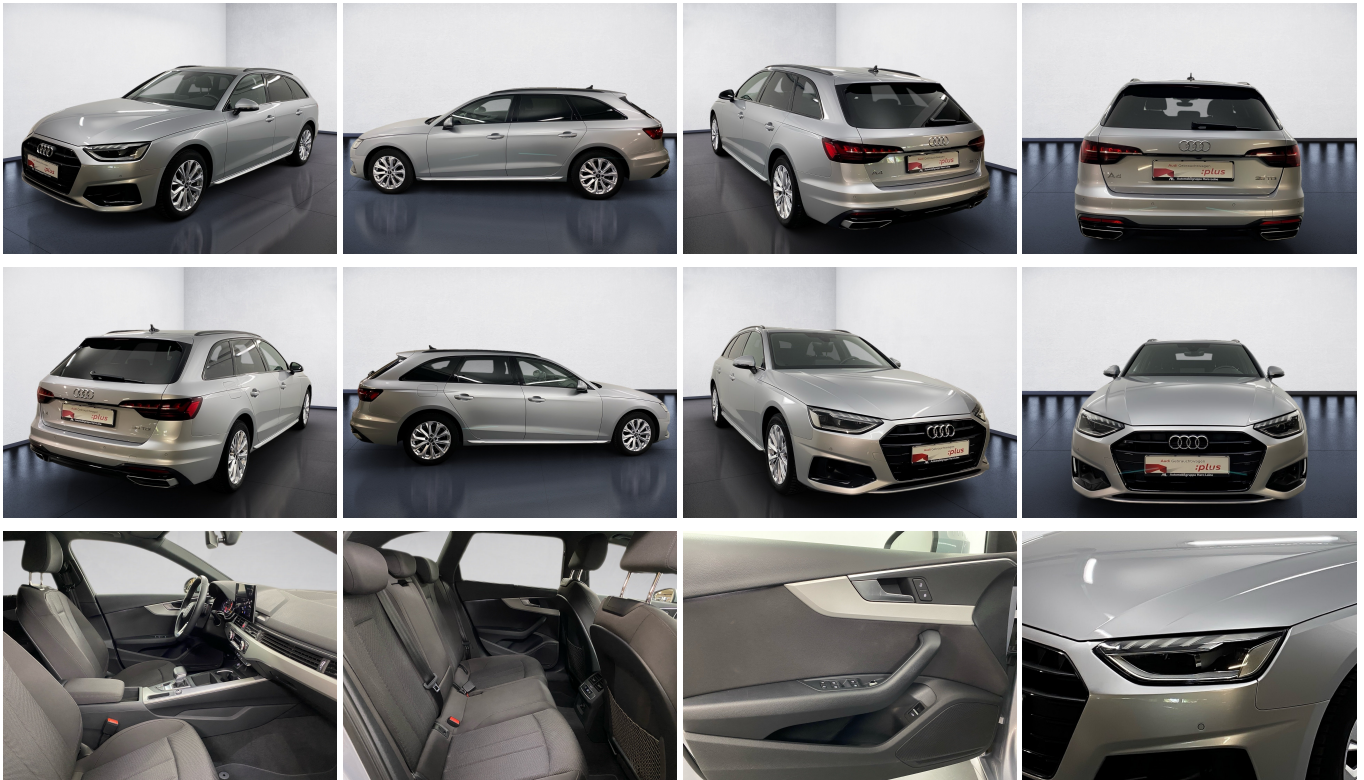

elektrische Heckklappe	elektrische Heckklappe
elektrische Heckklappe	elektrische Heckklappe
elektrische Heckklappe	elektrische Seitenspiegel
elektrische Seitenspiegel	elektrische Seitenspiegel
elektrische Seitenspiegel	elektrische Seitenspiegel
elektrische Seitenspiegel	elektrische Seitenspiegel
elektrische Sitzeinstellung	elektrische Sitzeinstellung
elektrische Sitzeinstellung	elektrische Sitzeinstellung
elektrische Sitzeinstellung	elektrische Sitzeinstellung
elektrische Sitzeinstellung	induktionsladen Smartphones
induktionsladen Smartphones	induktionsladen Smartphones
induktionsladen Smartphones	induktionsladen Smartphones
induktionsladen Smartphones	induktionsladen Smartphones
mp3 Schnittstelle	mp3 Schnittstelle
mp3 Schnittstelle	mp3 Schnittstelle
mp3 Schnittstelle	mp3 Schnittstelle
mp3 Schnittstelle	mp3 Schnittstelle
schlüssellose Zentralsverriegelung	schlüssellose Zentralsverriegelung
schlüssellose Zentralsverriegelung	schlüssellose Zentralsverriegelung
schlüssellose Zentralsverriegelung	schlüssellose Zentralsverriegelung
schlüssellose Zentralsverriegelung	schlüssellose Zentralsverriegelung
volldigitales Kombiinstrument	volldigitales Kombiinstrument
volldigitales Kombiinstrument	volldigitales Kombiinstrument
volldigitales Kombiinstrument	volldigitales Kombiinstrument
volldigitales Kombiinstrument	volldigitales Kombiinstrument