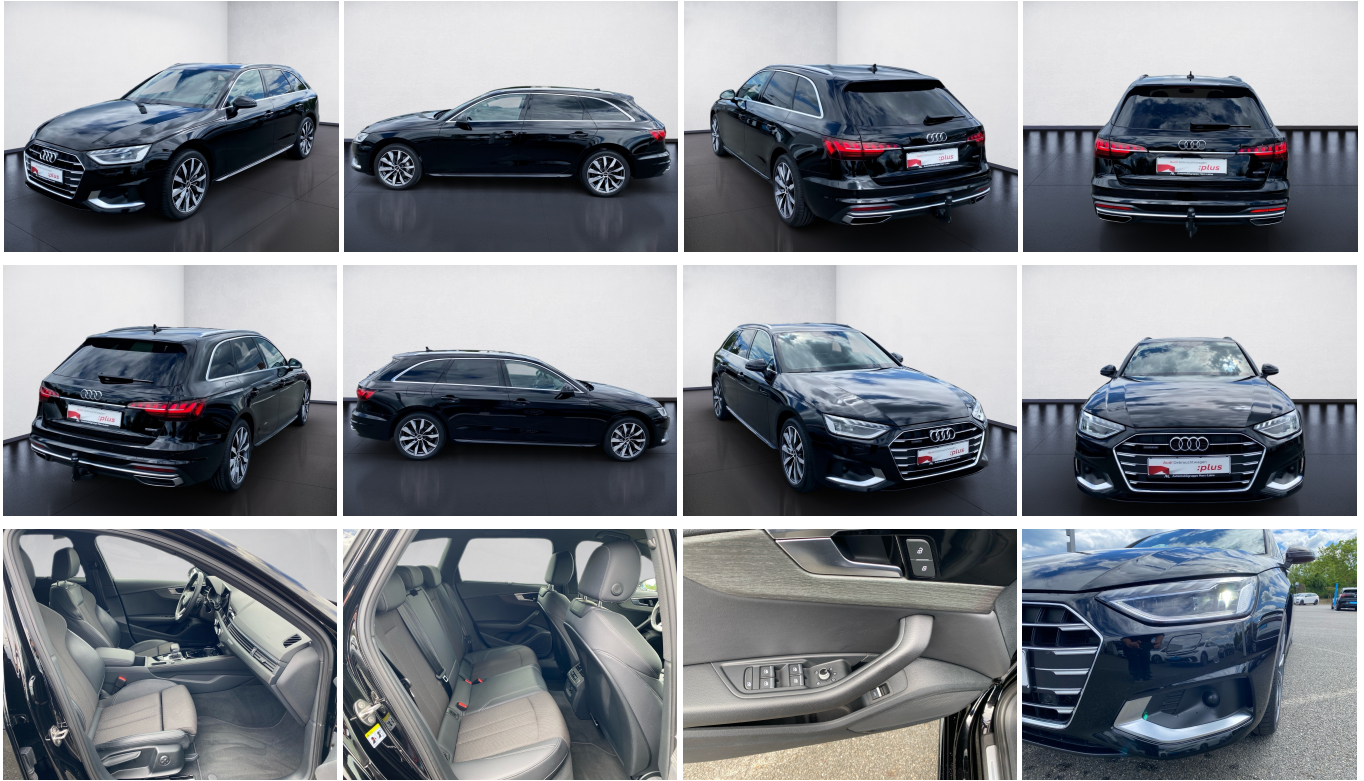

* Ehemaliger Neupreis (Unverbindliche Preisempfehlung des Herstellers am Tag der Erstzulassung)

Weitere Informationen zum Fahrzeug und Finanzierung finden Sie auf unserer Homepage