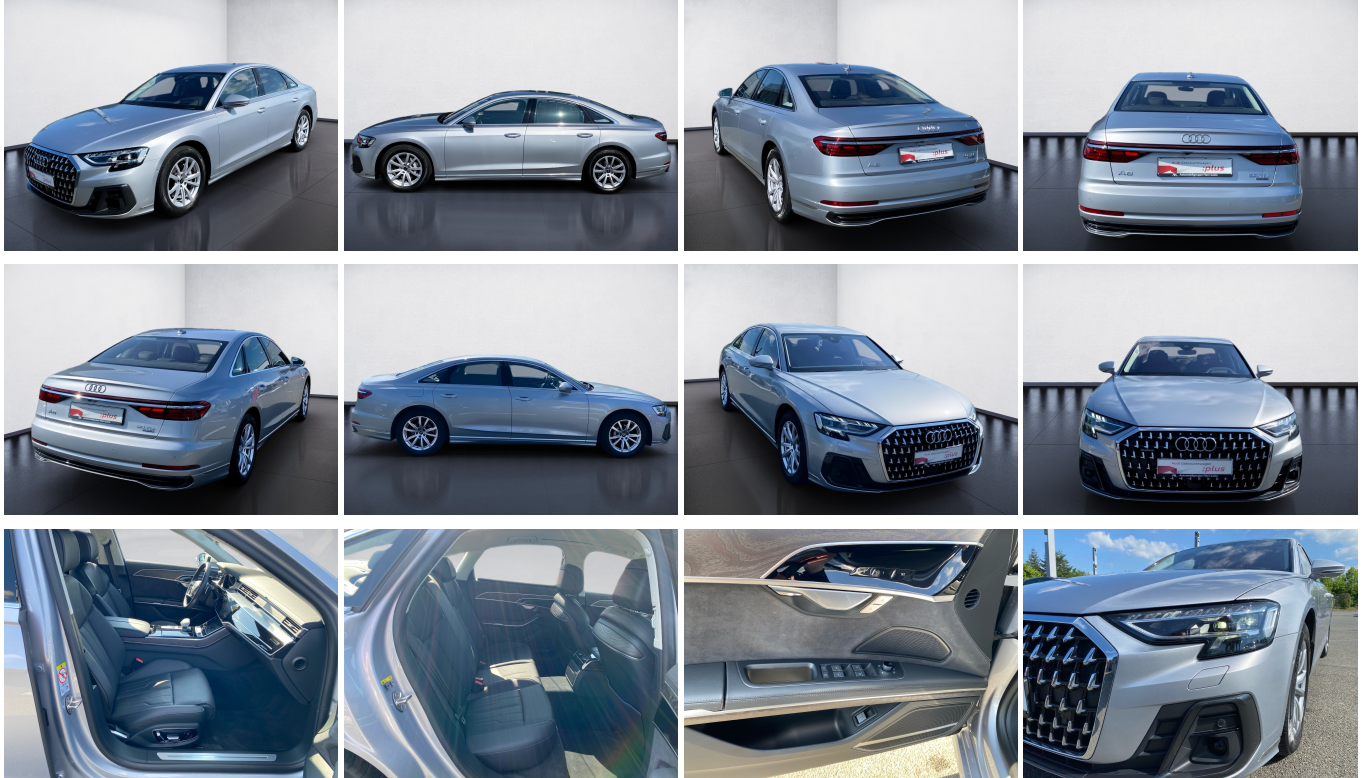

* Ehemaliger Neupreis (Unverbindliche Preisempfehlung des Herstellers am Tag der Erstzulassung)

Weitere Informationen zum Fahrzeug und Finanzierung finden Sie auf unserer Homepage