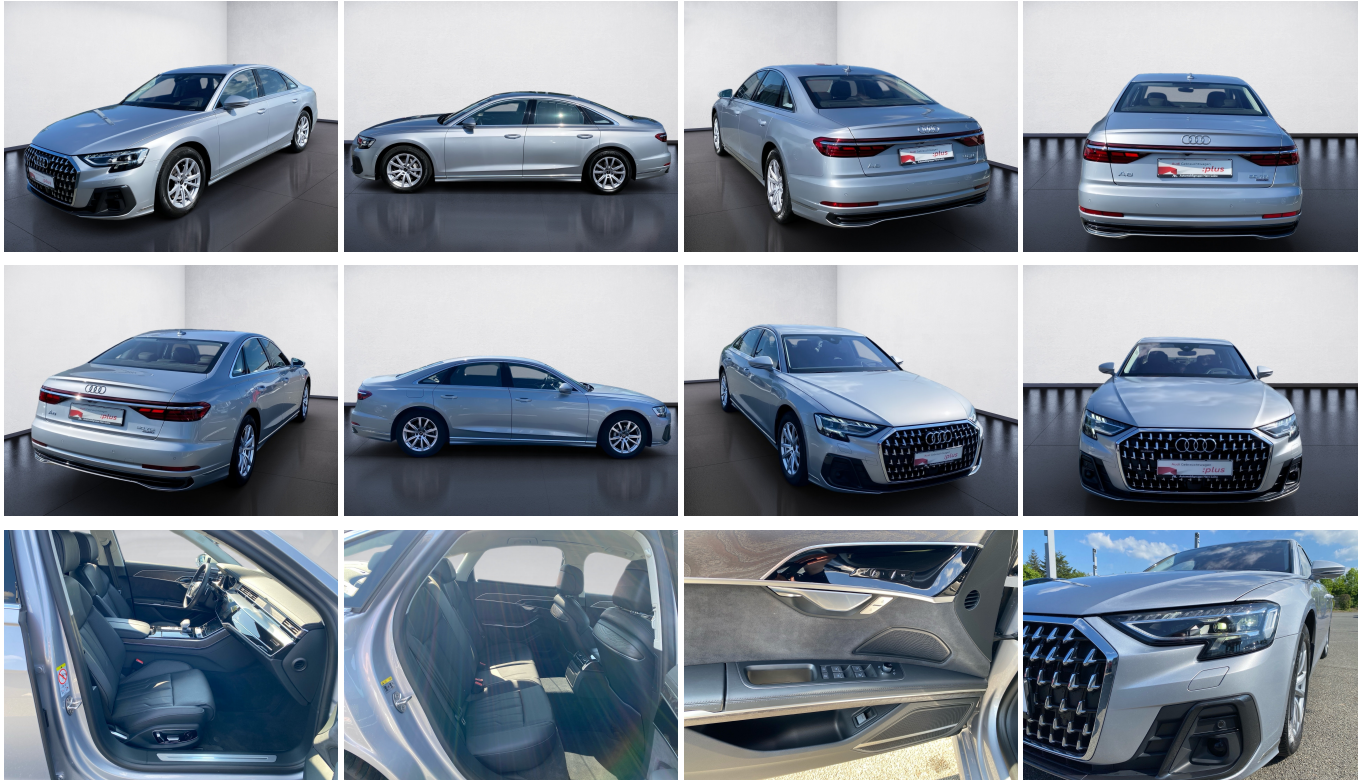

head-up display
head-up display
induktionsladen Smartphones
mp3 Schnittstelle
mp3 Schnittstelle
schlüssellose Zentralsverriegelung
volldigitales Kombiinstrument
volldigitales Kombiinstrument

head-up display
induktionsladen Smartphones
induktionsladen Smartphones
mp3 Schnittstelle
schlüssellose Zentralsverriegelung
schlüssellose Zentralsverriegelung
volldigitales Kombiinstrument