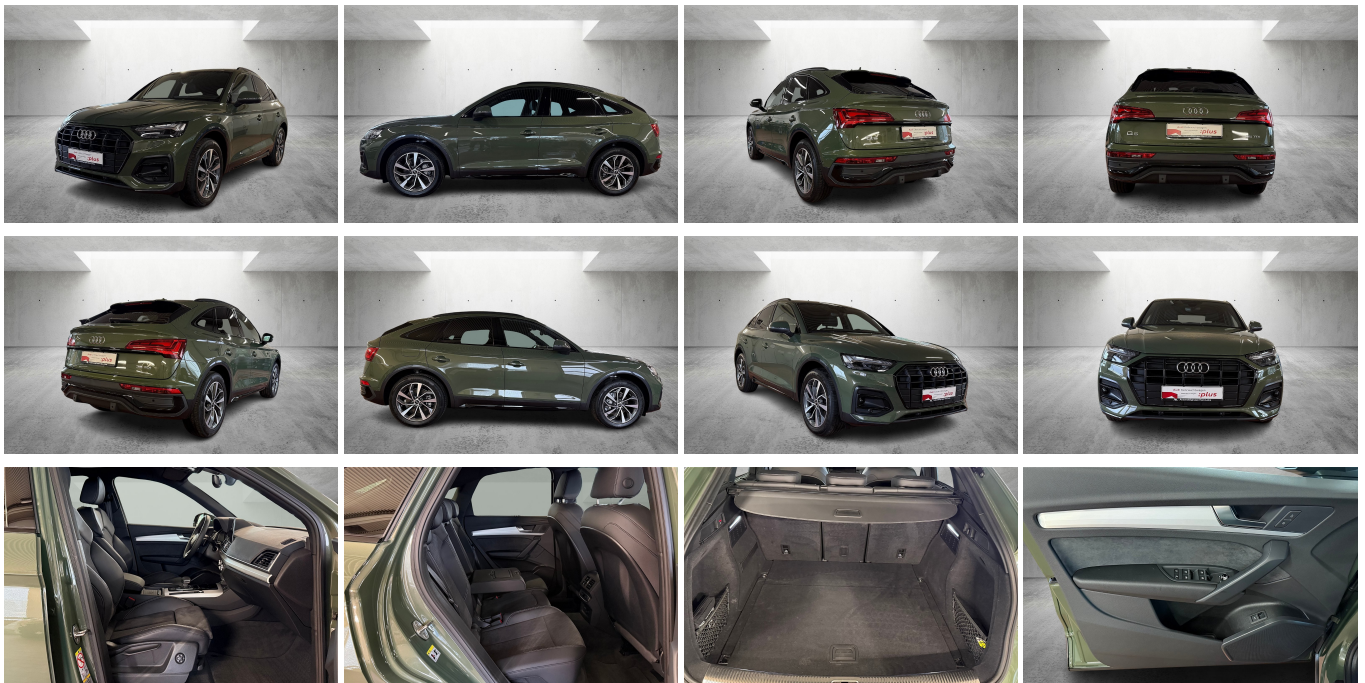

einparkhilfe kamera 360	einparkhilfe kamera 360
einparkhilfe kamera 360	einparkhilfe kamera 360
elektrische Heckklappe	elektrische Heckklappe
elektrische Heckklappe	elektrische Heckklappe
elektrische Heckklappe	elektrische Seitenspiegel
elektrische Seitenspiegel	elektrische Seitenspiegel
elektrische Seitenspiegel	elektrische Seitenspiegel
induktionsladen Smartphones	induktionsladen Smartphones
induktionsladen Smartphones	induktionsladen Smartphones
induktionsladen Smartphones	mp3 Schnittstelle
mp3 Schnittstelle	mp3 Schnittstelle
mp3 Schnittstelle	mp3 Schnittstelle
schlüssellose Zentralsverriegelung	schlüssellose Zentralsverriegelung
schlüssellose Zentralsverriegelung	schlüssellose Zentralsverriegelung
schlüssellose Zentralsverriegelung	volldigitales Kombiinstrument
volldigitales Kombiinstrument	volldigitales Kombiinstrument
volldigitales Kombiinstrument	volldigitales Kombiinstrument