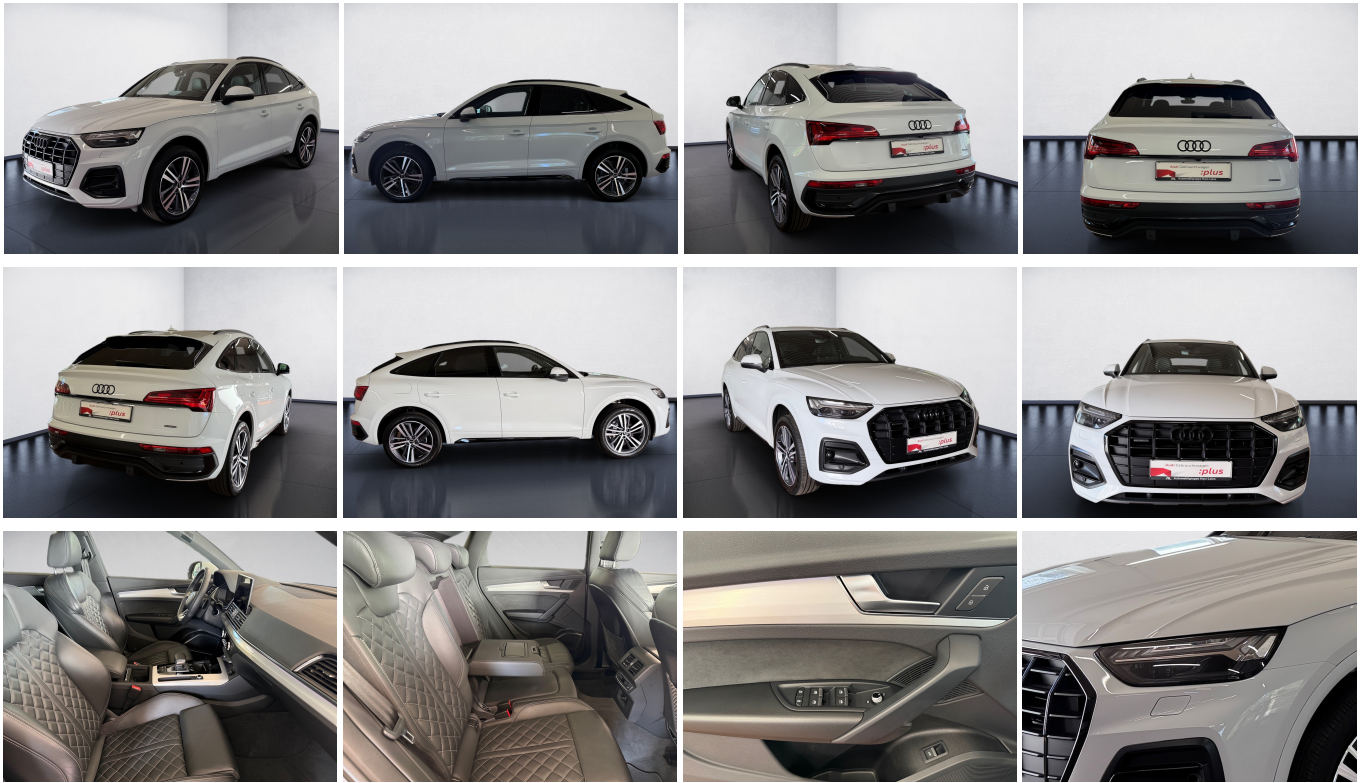

* Ehemaliger Neupreis (Unverbindliche Preisempfehlung des Herstellers am Tag der Erstzulassung)

Weitere Informationen zum Fahrzeug und Finanzierung finden Sie auf unserer Homepage