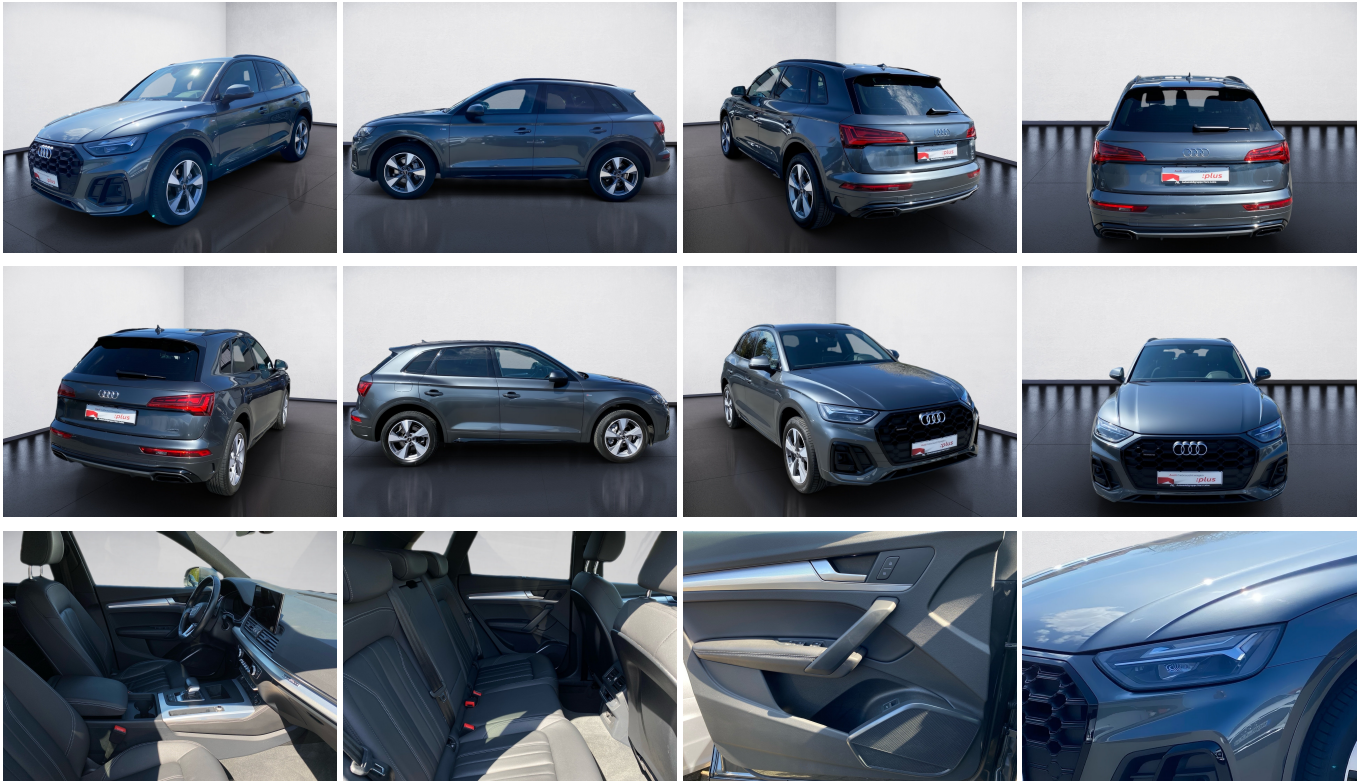

volldigitales Kombiinstrument
volldigitales Kombiinstrument

volldigitales Kombiinstrument
volldigitales Kombiinstrument