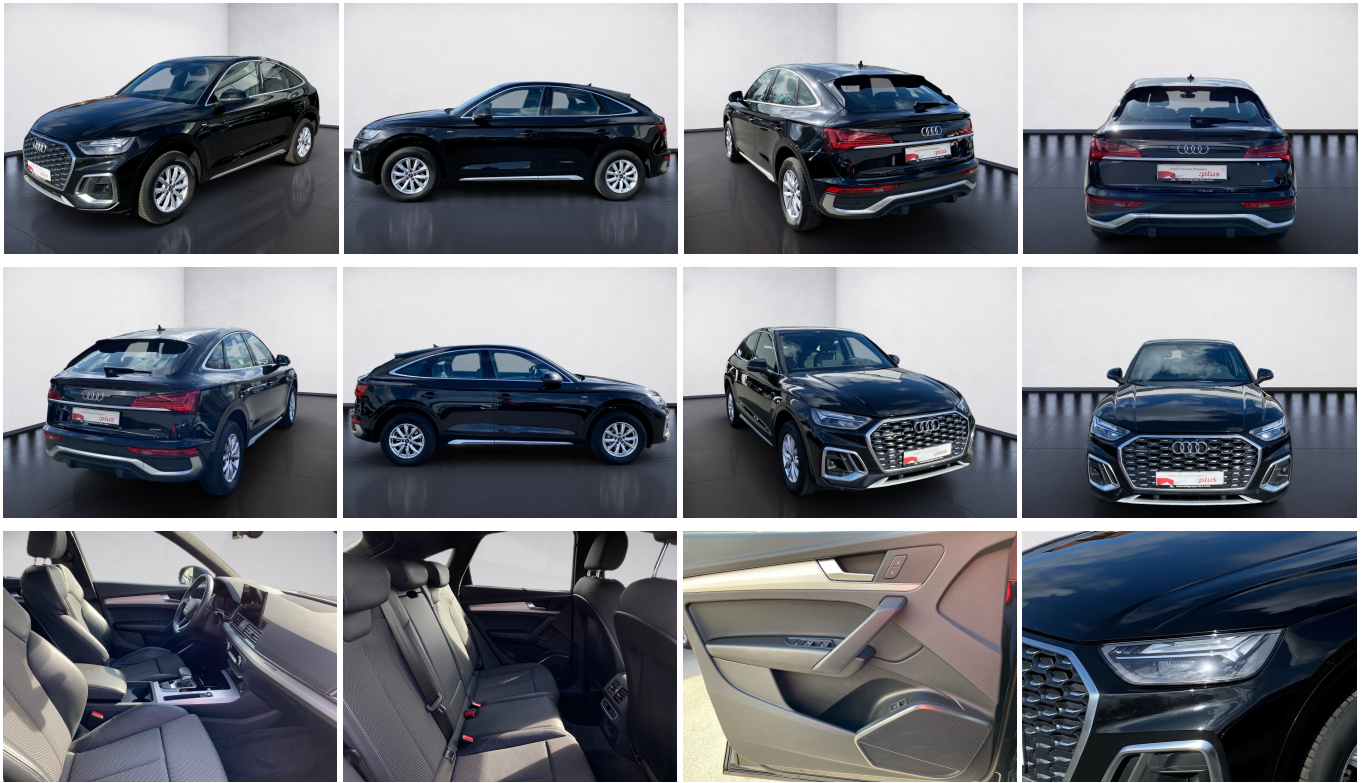

* Ehemaliger Neupreis (Unverbindliche Preisempfehlung des Herstellers am Tag der Erstzulassung)

Weitere Informationen zum Fahrzeug und Finanzierung finden Sie auf unserer Homepage