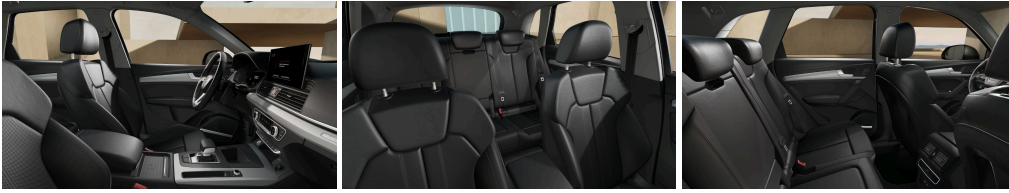

* Ehemaliger Neupreis (Unverbindliche Preisempfehlung des Herstellers am Tag der Erstzulassung)

Weitere Informationen zum Fahrzeug und Finanzierung finden Sie auf unserer Homepage