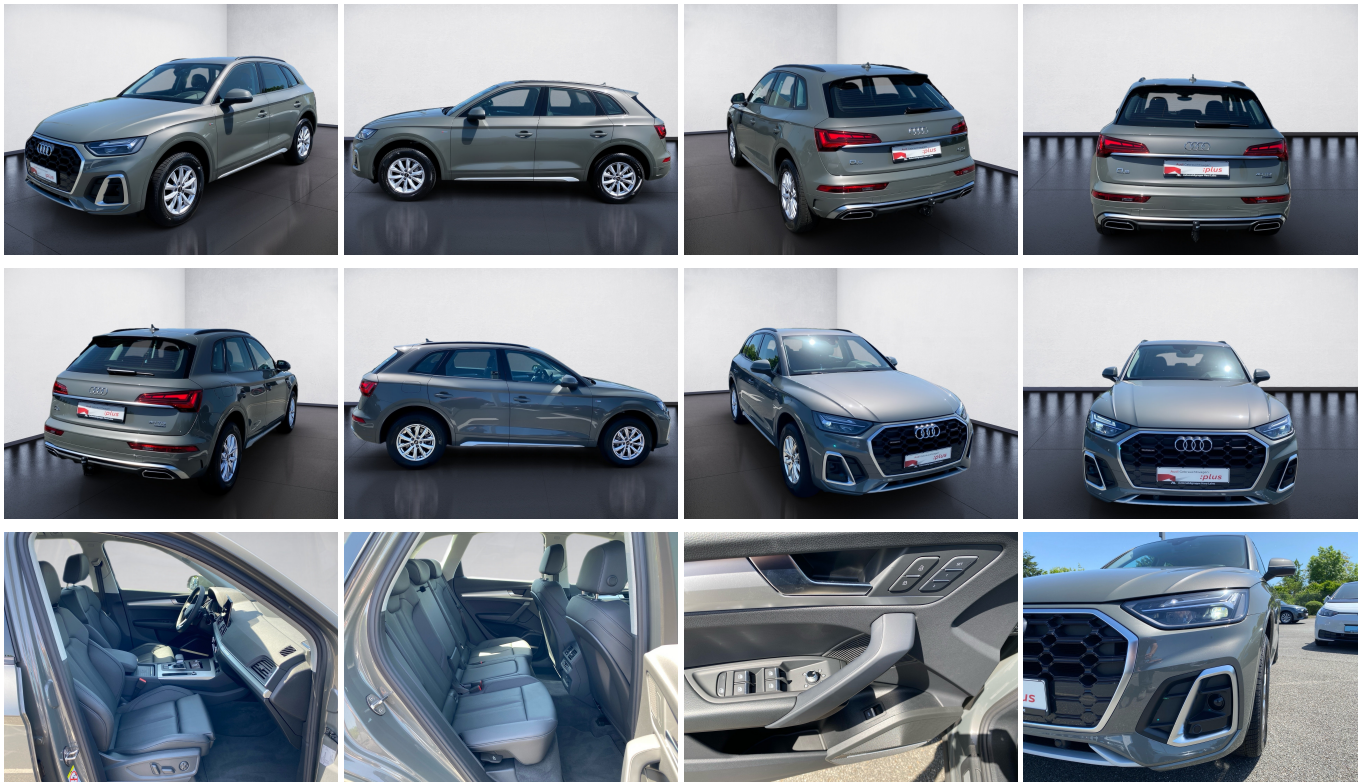

Tempomat	Touchscreen
Touchscreen	Traktionskontrolle
Traktionskontrolle	Tuner oder Radio
Tuner oder Radio	USB
USB	Verkehrszeichenerkennung
Verkehrszeichenerkennung	W-lan
W-lan	Wegfahrsperre
Wegfahrsperre	Zentralverriegelung
Zentralverriegelung	ambientes Licht
ambientes Licht	dab-radio
dab-radio	elektrische Heckklappe
elektrische Heckklappe	elektrische Seitenspiegel
elektrische Seitenspiegel	elektrische Sitzeinstellung
elektrische Sitzeinstellung	head-up display
head-up display	induktionsladen Smartphones
induktionsladen Smartphones	mp3 Schnittstelle
mp3 Schnittstelle	schlüssellose Zentralsverriegelung
schlüssellose Zentralsverriegelung	volldigitales Kombiinstrument
volldigitales Kombiinstrument