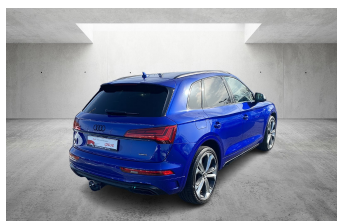

UNABHÄNGIGES BATTERIE ZERTIFIKAT

AVILOO
AUTOMOBILGRUPPE HARZ-LEINE

ZERTIFIKATNUMMER: 9030125A-0793-4010-A304-1837F98CA41

WAGEN: AUDI
MODELL: A3 1700 TFSI S&N

KILOMETERSTAND: 65.275 km
PER ANFAHRTSPRÜFUNG
DATUM UND UHRZEIT:
17.02.2018 10:00:00

DURCHFÜHRUNG VON: Automobilgruppe Harz-Leine GmbH, Standort Harz

GESUNDHEITZUSTAND (SOH)
99,3 %

ENERGIE: 100% (100%)
WELTPERFORMANZ: 100% (100%)

WICHTIGSTE MERKMALE:
Die Batterie ist für den Einsatz bei niedrigen Temperaturen optimiert.
Die Batterie ist für den Einsatz bei hohen Temperaturen optimiert.

PRÜFUNGSZUSTAND:
Ladungsmanagement (BMS) ✓
Selbstentladung ✓
Falschverbindungen ✓
Elektrische Isolation ✓
Fehlfunktionssicherungen ✓

HERAUSGANGENDER GESUNDHEITZUSTAND - KEINE AUFFÄLLIGKEITEN

Basierend auf der diesjährigen Betriebsprüfung, die mit dem AVILOO PLUG-IN Test durchgeführt wurde, bestätigte sich ein hervorragender Gesundheitszustand dieser Lithium-Ionen-Batterie. Der Gesundheitszustand ist daher effizient mit AVILOO zertifiziert.

St. Marko-Gruppe CEO

CARA

AVILOO CERTIFIED