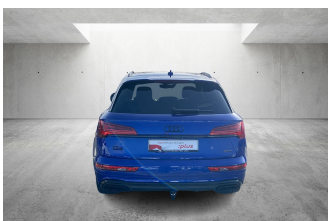

UNABHÄNGIGES BATTERIE ZERTIFIKAT

AVILOO
AUTOMOBILGRUPPE HARZ-LEINE

ZERTIFIKATNUMMER: 9030125A-0793-4010-A304-1837F98CA41

WAGEN: AUDI
MODELL: A3 1700 TFSI S&N

KILOMETERSTAND: 65.275 km
PER ANFAHRTSPRÜFUNG
DATUM UND UHRZEIT:
17.02.2018 10:00:00

DURCHFÜHRUNG VON: Automobilgruppe Harz-Leine GmbH, Standort Harz

GESUNDHEITZUSTAND (SOH)
99,3 %

ENERGIE: 100% (100%)
WELTPERFORMANZ: 100% (100%)

WICHTIGSTE MERKMALE:
Die Batterie ist für den Einsatz bei niedrigen Temperaturen optimiert.
Die Batterie ist für den Einsatz bei hohen Temperaturen optimiert.

PRÜFUNGSZUSTAND:
Ladungsmanagement (BMS) ✓
Selbstentladung ✓
Falschverbindungen ✓
Elektrische Isolation ✓
Fehlfunktionssicherungen ✓

HERAUSGANGENDER GESUNDHEITZUSTAND - KEINE AUFFÄLLIGKEITEN

Basierend auf der diesjährigen Betriebsprüfung, die mit dem AVILOO PLUG-IN Test durchgeführt wurde, bestätigte sich ein hervorragender Gesundheitszustand dieser Lithium-Ionen-Batterie. Der Gesundheitszustand ist daher effizient mit AVILOO zertifiziert.

St. Marko-Gruppe CEO

CARA

AVILOO CERTIFIED