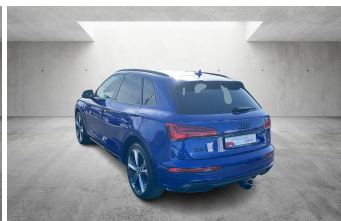

UNABHÄNGIGES BATTERIE ZERTIFIKAT

AVILOO
AUTOMOBILGRUPPE HARZ-LEINE

ZERTIFIKATNUMMER: 9030125A-0793-4010-A304-1837F98CA41

WAGEN: AUDI
MODELL: A3 1700 TFSI S&N

KILOMETERSTAND: 65.275 km
PER ANFAHRTSPRÜFUNG
DATUM UND UHRZEIT:
17.02.2018 10:00:00

DURCHFÜHRUNG VON: Automobilgruppe Harz-Leine GmbH, Standort Harz

GESUNDHEITZUSTAND (SOH)
99,3 %

ENERGIE: 100% (100%)
WELTPERFORMANZ: 100% (100%)

WICHTIGSTE MERKMALE:
Die Batterie ist für den Einsatz bei niedrigen Temperaturen optimiert.
Die Batterie ist für den Einsatz bei hohen Temperaturen optimiert.

PRÜFUNGSZUSTAND:
Ladungsmanagement (BMS) ✓
Selbstentladung ✓
Falschverbindungen ✓
Elektrische Isolation ✓
Fehlfunktionssicherungen ✓

HERAUSGANGENDER GESUNDHEITZUSTAND - KEINE AUFFÄLLIGKEITEN

Basierend auf der diesjährigen Betriebsprüfung, die mit dem AVILOO PLUG-IN Test durchgeführt wurde, bestätigte sich ein hervorragender Gesundheitszustand dieser Lithium-Ionen-Batterie. Der Gesundheitszustand ist daher effizient mit AVILOO zertifiziert.

St. Marko-Gruppe CEO

CARA

AVILOO CERTIFIED