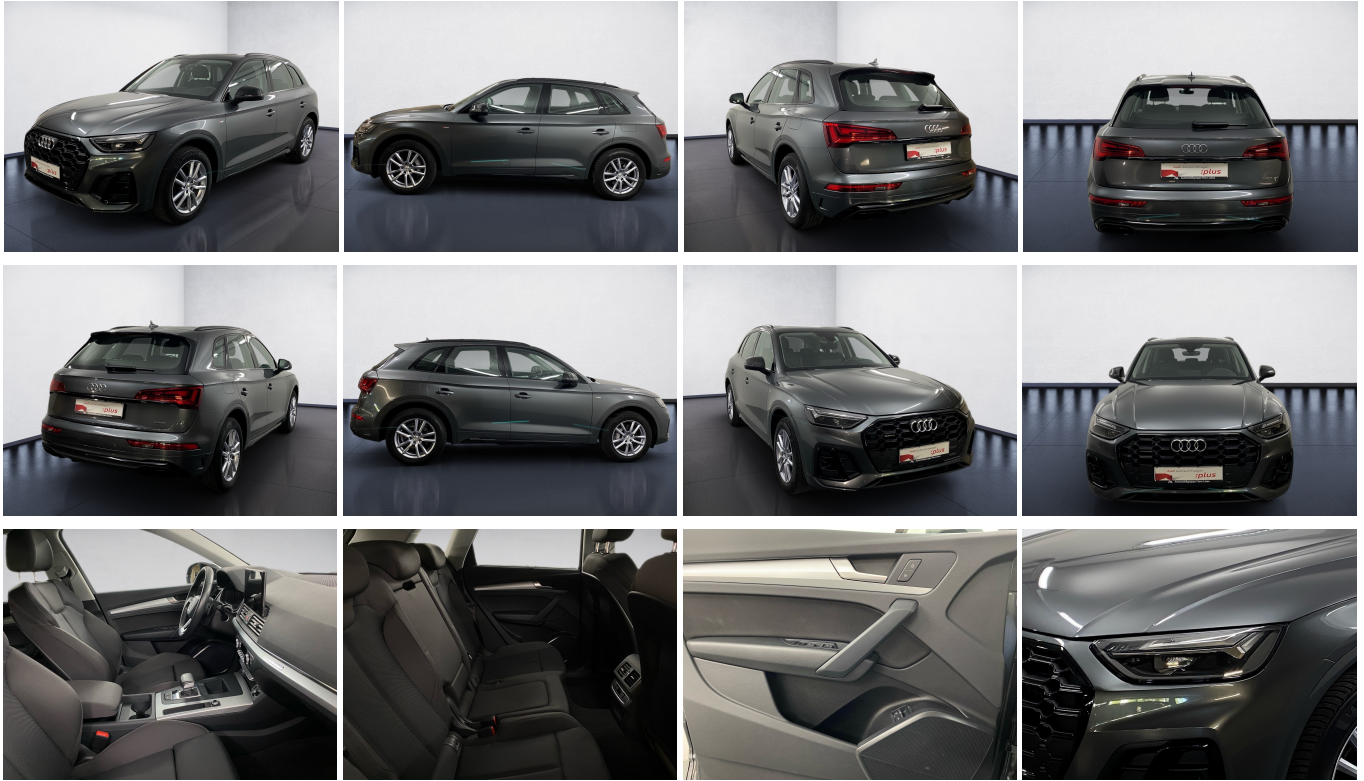

* Ehemaliger Neupreis (Unverbindliche Preisempfehlung des Herstellers am Tag der Erstzulassung)

Weitere Informationen zum Fahrzeug und Finanzierung finden Sie auf unserer Homepage