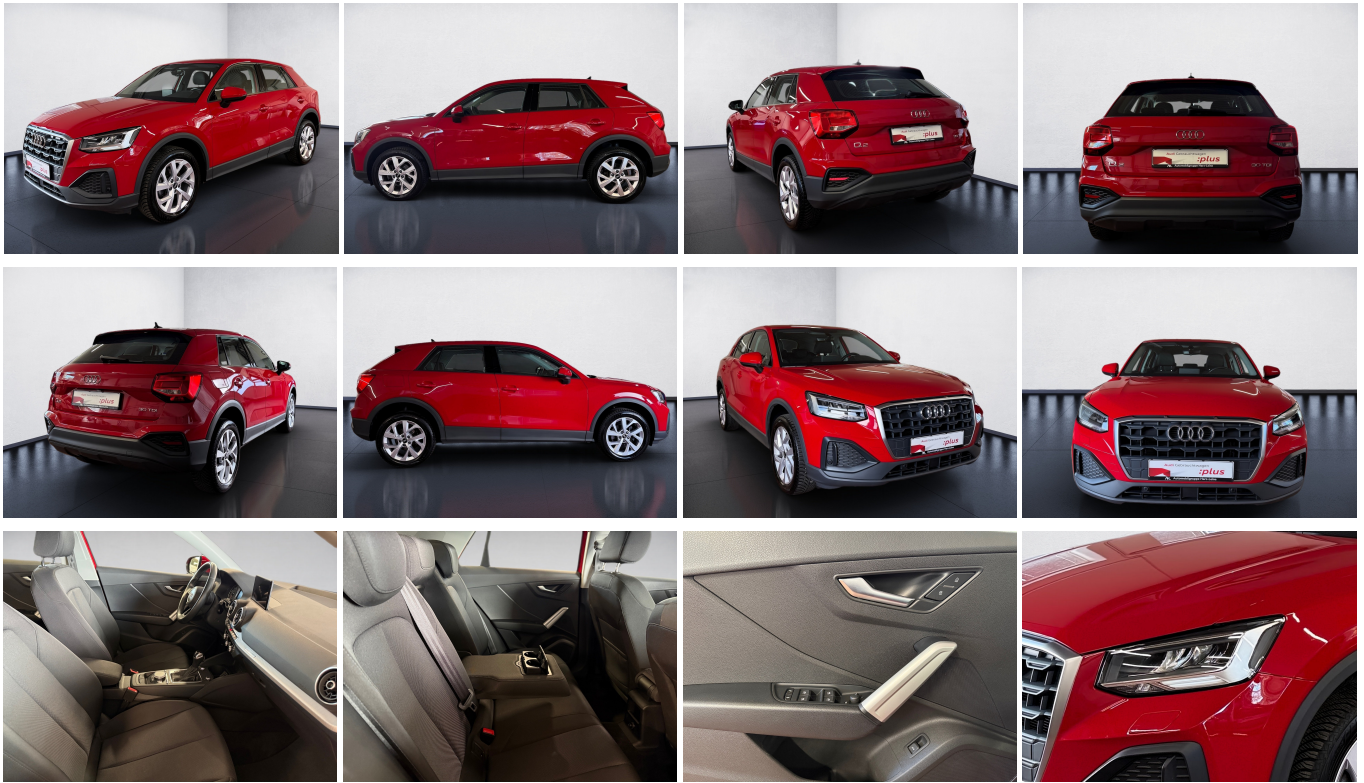

* Ehemaliger Neupreis (Unverbindliche Preisempfehlung des Herstellers am Tag der Erstzulassung)

Weitere Informationen zum Fahrzeug und Finanzierung finden Sie auf unserer Homepage