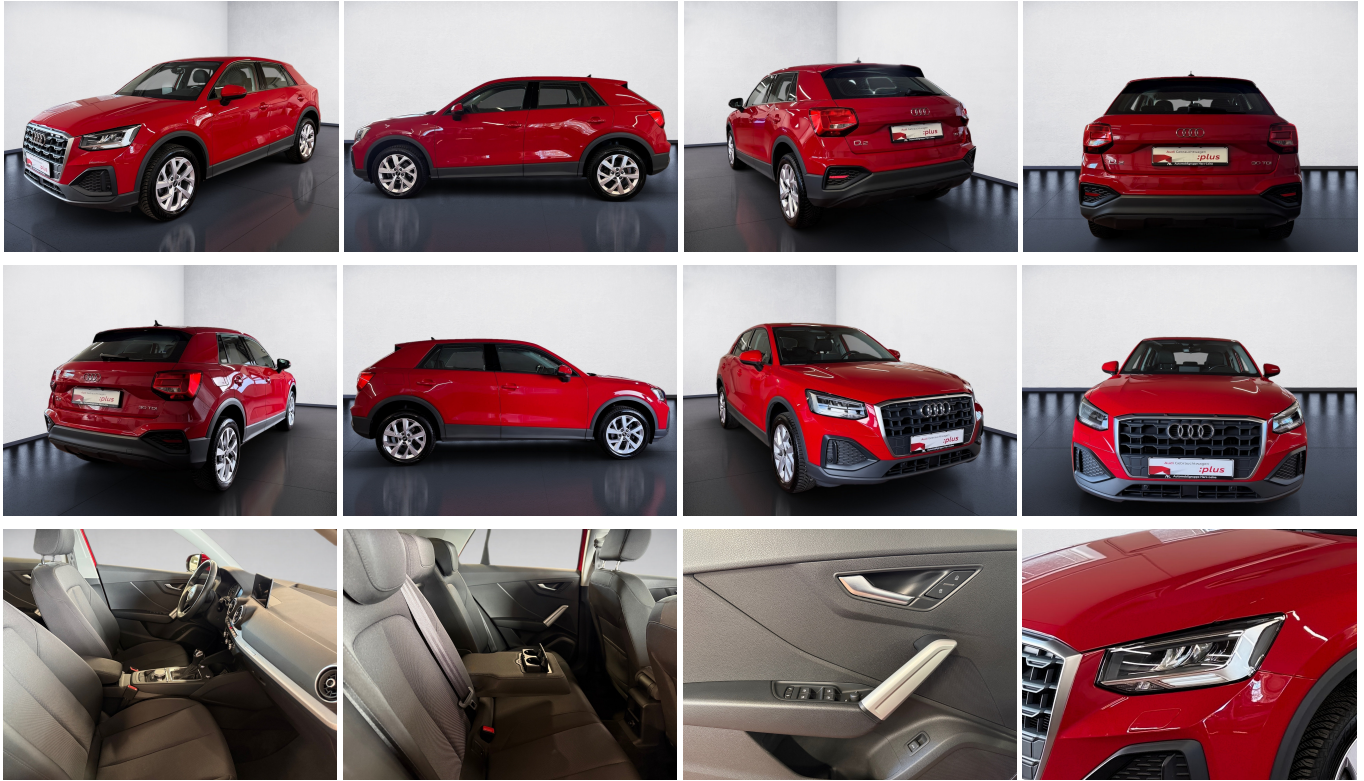

* Ehemaliger Neupreis (Unverbindliche Preisempfehlung des Herstellers am Tag der Erstzulassung)

Weitere Informationen zum Fahrzeug und Finanzierung finden Sie auf unserer Homepage