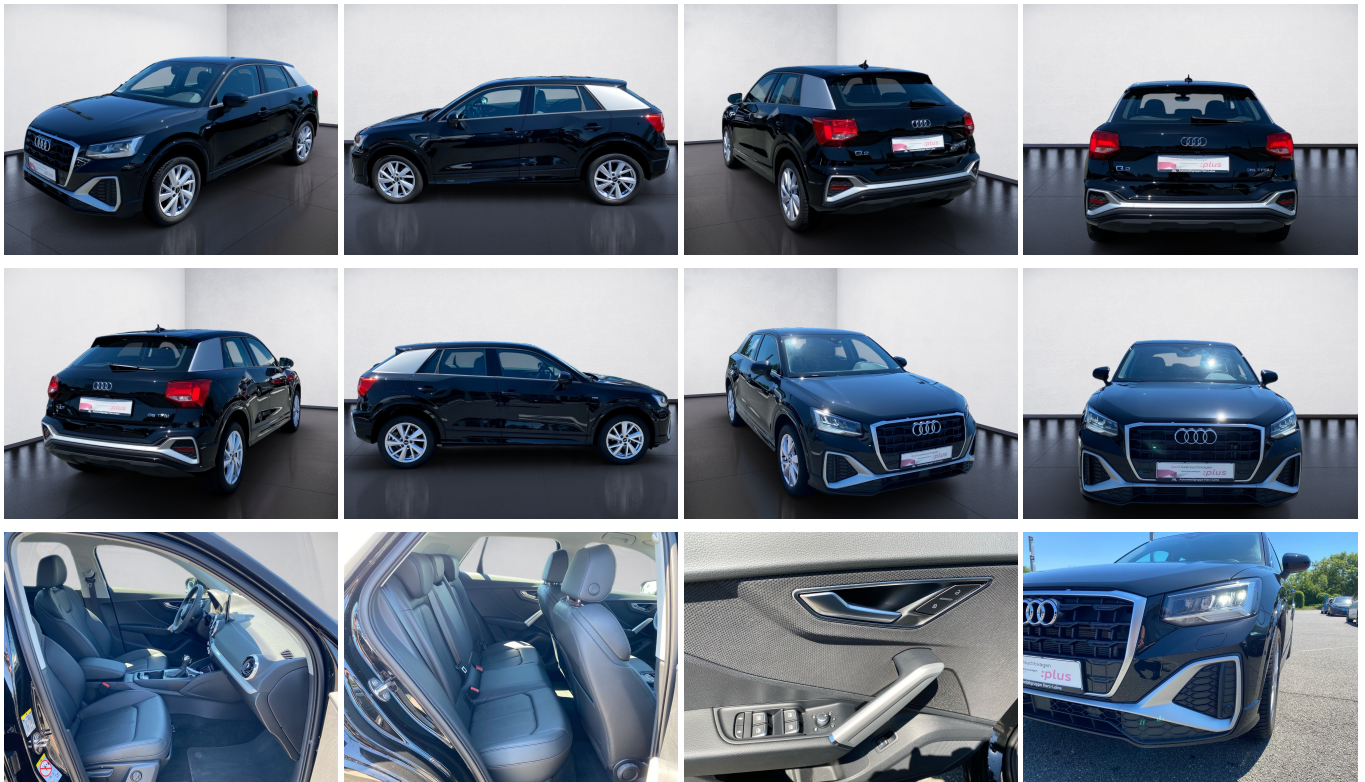

USB	Verkehrszeichenerkennung
Verkehrszeichenerkennung	Verkehrszeichenerkennung
Verkehrszeichenerkennung	Wegfahrsperr
Wegfahrsperr	Wegfahrsperr
Wegfahrsperr	Zentralverriegelung
Zentralverriegelung	Zentralverriegelung
Zentralverriegelung	ambientes Licht
ambientes Licht	ambientes Licht
ambientes Licht	dab-radio
dab-radio	dab-radio
dab-radio	elektrische Heckklappe
elektrische Heckklappe	elektrische Heckklappe
elektrische Heckklappe	elektrische Seitenspiegel
elektrische Seitenspiegel	elektrische Seitenspiegel
elektrische Seitenspiegel	induktionsladen Smartphones
induktionsladen Smartphones	induktionsladen Smartphones
induktionsladen Smartphones	mp3 Schnittstelle
mp3 Schnittstelle	mp3 Schnittstelle
mp3 Schnittstelle	volldigitales Kombiinstrument
volldigitales Kombiinstrument	volldigitales Kombiinstrument