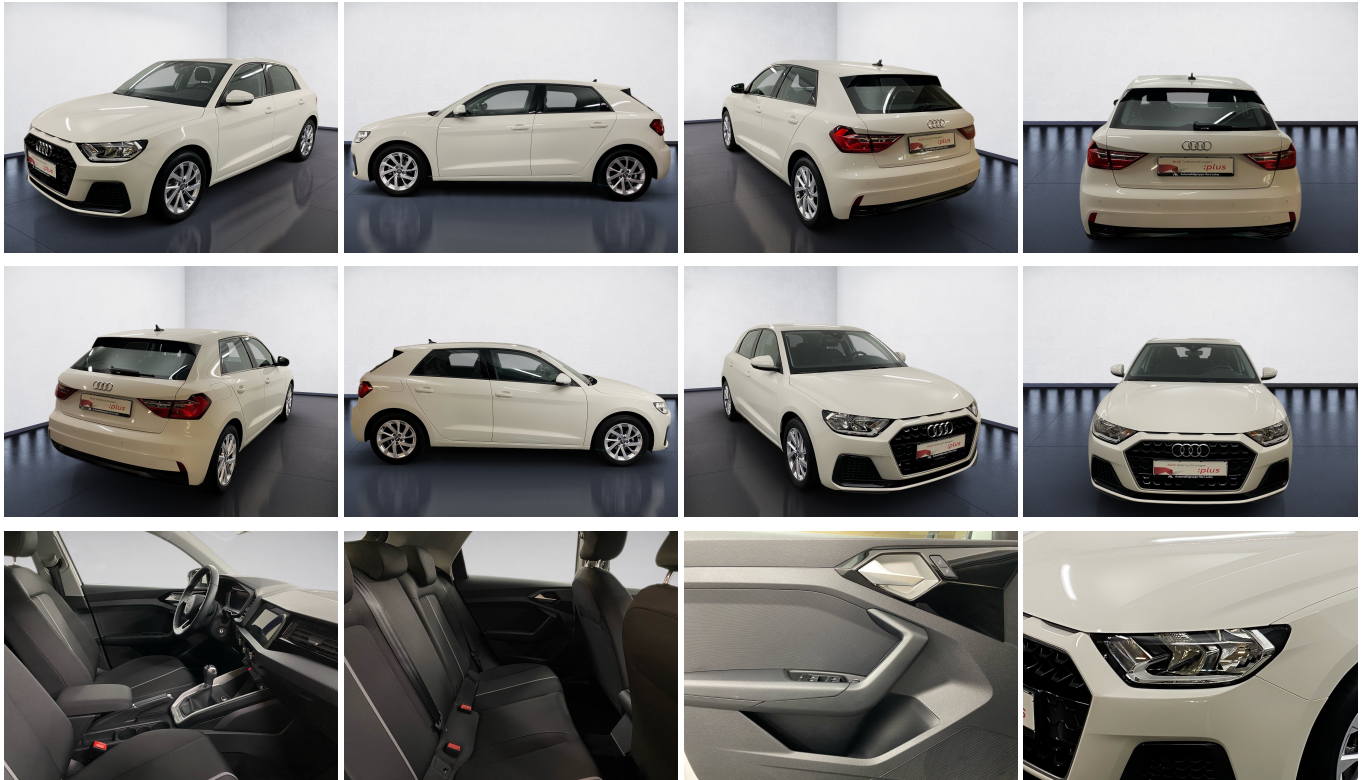

* Ehemaliger Neupreis (Unverbindliche Preisempfehlung des Herstellers am Tag der Erstzulassung)

Weitere Informationen zum Fahrzeug und Finanzierung finden Sie auf unserer Homepage