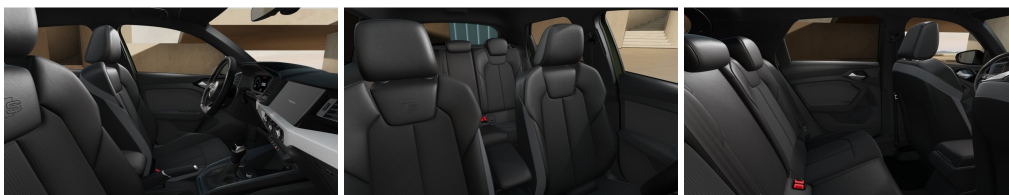

Verkehrszeichenerkennung	W-lan
W-lan	W-lan
W-lan	Wegfahrsperre
Wegfahrsperre	Wegfahrsperre
Wegfahrsperre	Zentralverriegelung
Zentralverriegelung	Zentralverriegelung
Zentralverriegelung	ambientes Licht
ambientes Licht	ambientes Licht
ambientes Licht	dab-radio
dab-radio	dab-radio
dab-radio	elektrische Seitenspiegel
elektrische Seitenspiegel	elektrische Seitenspiegel
elektrische Seitenspiegel	induktionsladen Smartphones
induktionsladen Smartphones	induktionsladen Smartphones
induktionsladen Smartphones	mp3 Schnittstelle
mp3 Schnittstelle	mp3 Schnittstelle
mp3 Schnittstelle	volldigitales Kombiinstrument
volldigitales Kombiinstrument	volldigitales Kombiinstrument
volldigitales Kombiinstrument