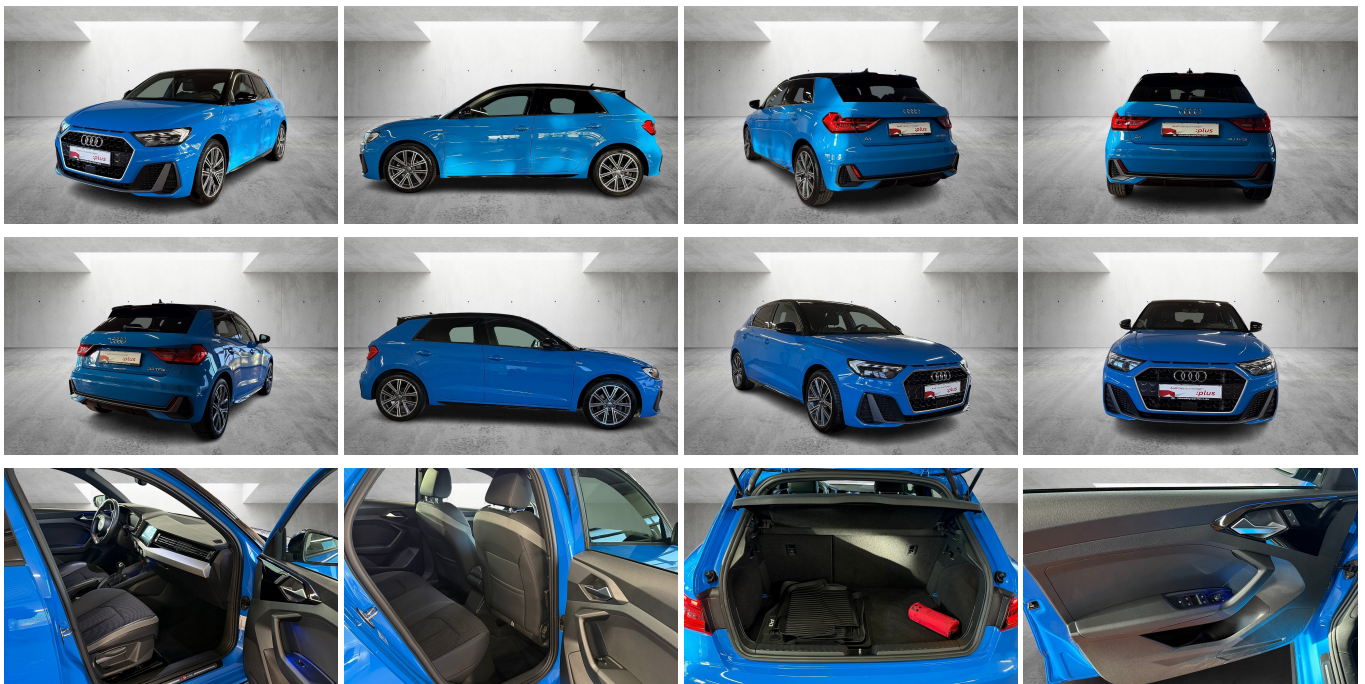

Sportfahrwerk	Sportpaket
Sportpaket	Sportpaket
Sportsitze	Sportsitze
Sportsitze	Sprachsteuerung
Sprachsteuerung	Sprachsteuerung
Spurhalteassistent	Spurhalteassistent
Spurhalteassistent	Spurwechselassistent
Spurwechselassistent	Spurwechselassistent
Start Stop Automatik	Start Stop Automatik
Start Stop Automatik	Tagfahrlicht
Tagfahrlicht	Tagfahrlicht
Touchscreen	Touchscreen
Touchscreen	Traktionskontrolle
Traktionskontrolle	Traktionskontrolle
Tuner oder Radio	Tuner oder Radio
Tuner oder Radio	USB
USB	USB
W-lan	W-lan
W-lan	Wegfahrsperre
Wegfahrsperre	Wegfahrsperre
Zentralverriegelung	Zentralverriegelung
Zentralverriegelung	ambientes Licht
ambientes Licht	ambientes Licht
dab-radio	dab-radio
dab-radio	elektrische Seitenspiegel
elektrische Seitenspiegel	elektrische Seitenspiegel
induktionsladen Smartphones	induktionsladen Smartphones
induktionsladen Smartphones	mp3 Schnittstelle
mp3 Schnittstelle	mp3 Schnittstelle
schlüssellose Zentralsverriegelung	schlüssellose Zentralsverriegelung
schlüssellose Zentralsverriegelung	volldigitales Kombiinstrument
volldigitales Kombiinstrument	volldigitales Kombiinstrument