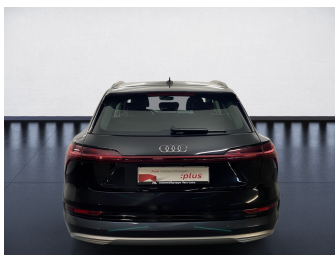

Start Stop Automatik	Tagfahrlicht
Tagfahrlicht	Tagfahrlicht
Tagfahrlicht	Tempomat
Tempomat	Tempomat
Tempomat	Touchscreen
Touchscreen	Touchscreen
Touchscreen	Traktionskontrolle
Traktionskontrolle	Traktionskontrolle
Traktionskontrolle	Tuner oder Radio
Tuner oder Radio	Tuner oder Radio
Tuner oder Radio	Tv
Tv	Tv
Tv	USB
USB	USB
USB	Verkehrszeichenerkennung
Verkehrszeichenerkennung	Verkehrszeichenerkennung
Verkehrszeichenerkennung	W-lan
W-lan	W-lan
W-lan	Wegfahrsperr
Wegfahrsperr	Wegfahrsperr
Wegfahrsperr	Zentralverriegelung
Zentralverriegelung	Zentralverriegelung
Zentralverriegelung	ambientes Licht
ambientes Licht	ambientes Licht
ambientes Licht	blendfreies fernlicht (matrix)
blendfreies fernlicht (matrix)	blendfreies fernlicht (matrix)
blendfreies fernlicht (matrix)	dab-radio
dab-radio	dab-radio
dab-radio	elektrische Heckklappe
elektrische Heckklappe	elektrische Heckklappe
elektrische Heckklappe	elektrische Seitenspiegel
elektrische Seitenspiegel	elektrische Seitenspiegel
elektrische Seitenspiegel	elektrische Sitzeinstellung
elektrische Sitzeinstellung	elektrische Sitzeinstellung
elektrische Sitzeinstellung	head-up display
head-up display	head-up display
head-up display	induktionsladen Smartphones
induktionsladen Smartphones	induktionsladen Smartphones
induktionsladen Smartphones	mp3 Schnittstelle
mp3 Schnittstelle	mp3 Schnittstelle
mp3 Schnittstelle	schlüssellose Zentralsverriegelung
schlüssellose Zentralsverriegelung	schlüssellose Zentralsverriegelung
schlüssellose Zentralsverriegelung	volldigitales Kombiinstrument
volldigitales Kombiinstrument	volldigitales Kombiinstrument
volldigitales Kombiinstrument