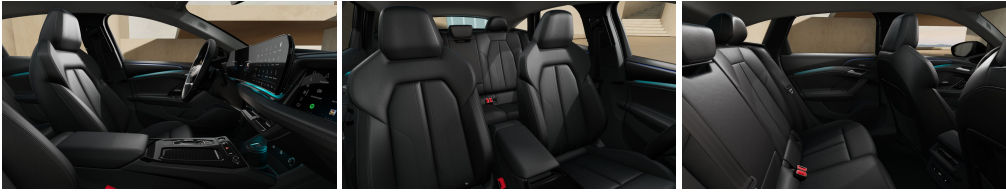

19% MwSt ausweisbar

Fahrzeugnummer AAH25192

Schnellinformationen

Fahrzeugart	Jahreswagen	Klasse	A6 e-tron
Kategorie	Limousine	Hubraum	0 cm ³
Erstzulassung	04/2025	Außenfarbe	
Laufleistung	11530 km	Innenfarbe	Schwarz
Leistung	120 kW (163 PS)	Innenausstattung	Teilleder
Kraftstoffart	Elektro		
Getriebe	Automatik		

Fahrzeugausstattung

ABS	Abstandstempomat
Abstandswarner	Android auto
Apple carplay	Berganfahrassistent
Bluetooth	Bordcomputer
ESP	Einparkhilfe
Einparkhilfe Kamera	Einparkhilfe Sensoren hinten
Einparkhilfe Sensoren vorne	Einparkhilfe selbstlenkendes System
Fensterheber	Fernlichtassistent
Freisprecheinrichtung	Gepäckraumabtrennung
Geschwindigkeitsbegrenzungsanlage	Innenspiegel automatisch abbl.
Isofix Beifahrer	Kindersitzbefestigung
Klimaautomatik	Klimaautomatik
Klimaautomatik 3 zonen	Led-Scheinwerfer
Lederlenkrad	Leichtmetallfelgen
Lichtsensor	Lordosenstütze
Luftfederung	Luftfederung
Metallic	Mittelarmlehne
Multifunktionslenkrad	Musikstreaming integriert
Müdigkeitssystem	Nichtraucher Fahrzeug
Notbremsassistent	Notrufsystem
Pannenkitt	Qualitätsiegel
Regensensor	Reifen-sommerreifen
Reifendruckkontrollsystem	Schaltwippen
Servolenkung	Sitzheizung
Sitzheizung hinten	Soundsystem
Sportsitze	Spurhalteassistent
Spurwechselassistent	Standheizung
Standklima	Start Stop Automatik
Tagfahrlicht	Tempomat
Touchscreen	Traktionskontrolle
Tuner oder Radio	USB
Verkehrszeichenerkennung	W-lan
Wegfahrsperre	Winterpaket
Zentralverriegelung	ambientes Licht
beheizbares Lenkrad	dab-radio
einparkhilfe kamera 360	elektrische Heckklappe
elektrische Seitenspiegel	elektrische Sitzeinstellung
head-up display	induktionsladen Smartphones
mp3 Schnittstelle	volldigitales Kombiinstrument