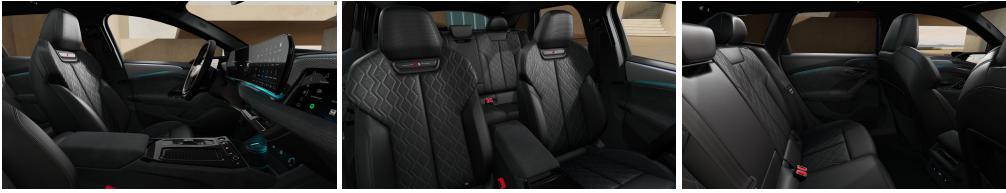

19% MwSt ausweisbar

Fahrzeugnummer AAH25350

Schnellinformationen

Fahrzeugart	Jahreswagen	Klasse	A6 e-tron
Kategorie	Kombi	Hubraum	0 cm ³
Erstzulassung	10/2025	Außenfarbe	
Laufleistung	5427 km	Innenfarbe	Schwarz
Leistung	100 kW (136 PS)	Innenausstattung	Leder
Kraftstoffart	Elektro		
Getriebe	Automatik		

Fahrzeugausstattung

ABS	Abstandstempomat
Abstandswarner	Anhaengerkupplung
Anhaengerkupplung schwenkbar	Berganfahrassistent
Bluetooth	Bordcomputer
ESP	Einparkhilfe
Einparkhilfe Kamera	Einparkhilfe Sensoren hinten
Einparkhilfe Sensoren vorne	Einparkhilfe selbstlenkendes System
Fensterheber	Fernlichtassistent
Freisprecheinrichtung	Gepackraumabtrennung
Geschwindigkeitsbegrenzungsanlage	Innenspiegel automatisch abbl.
Isofix Beifahrer	Kindersitzbefestigung
Klimaautomatik	Klimaautomatik
Klimaautomatik 3 zonen	Led-Scheinwerfer
Lederlenkrad	Leichtmetallfelgen
Lichtsensor	Lordosenstutze
Luftfederung	Luftfederung
Massagesitz	Metallic
Mittelarmlehne	Multifunktionslenkrad
Musikstreaming integriert	Mu'digkeitswarnsystem
Nichtraucher Fahrzeug	Notbremsassistent
Notrufsystem	Panorama Dach
Qualitaetssiegel	Regensensor
Reifendruckkontrollsystem	Schaltwippen
Schiebedach	Servolenkung
Sitzbelu'ftung	Sitzheizung
Sitzheizung hinten	Soundsystem
Sportpaket	Sportsitze
Spurhalteassistent	Spurwechselassistent
Standheizung	Standklima
Start Stop Automatik	Tagfahrlicht
Tempomat	Touchscreen
Traktionskontrolle	Tuner oder Radio
USB	Verkehrszeichenerkennung
W-lan	Wegfahrsperr
Zentralverriegelung	ambientes Licht
beheizbares Lenkrad	dab-radio
einparkhilfe kamera 360	elektrische Heckklappe
elektrische Seitenspiegel	elektrische Sitzeinstellung
head-up display	induktionsladen Smartphones
mp3 Schnittstelle	volldigitales Kombiinstrument