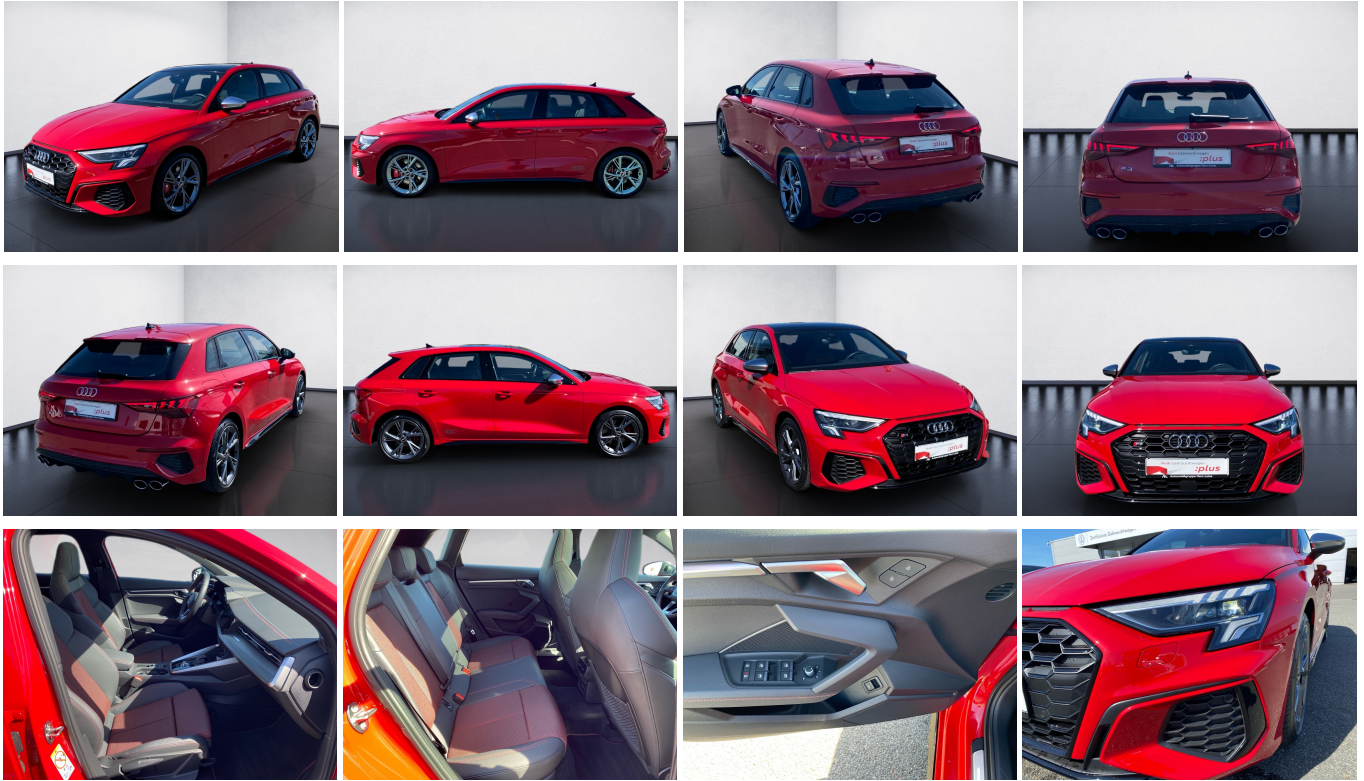

* Ehemaliger Neupreis (Unverbindliche Preisempfehlung des Herstellers am Tag der Erstzulassung)

Weitere Informationen zum Fahrzeug und Finanzierung finden Sie auf unserer Homepage