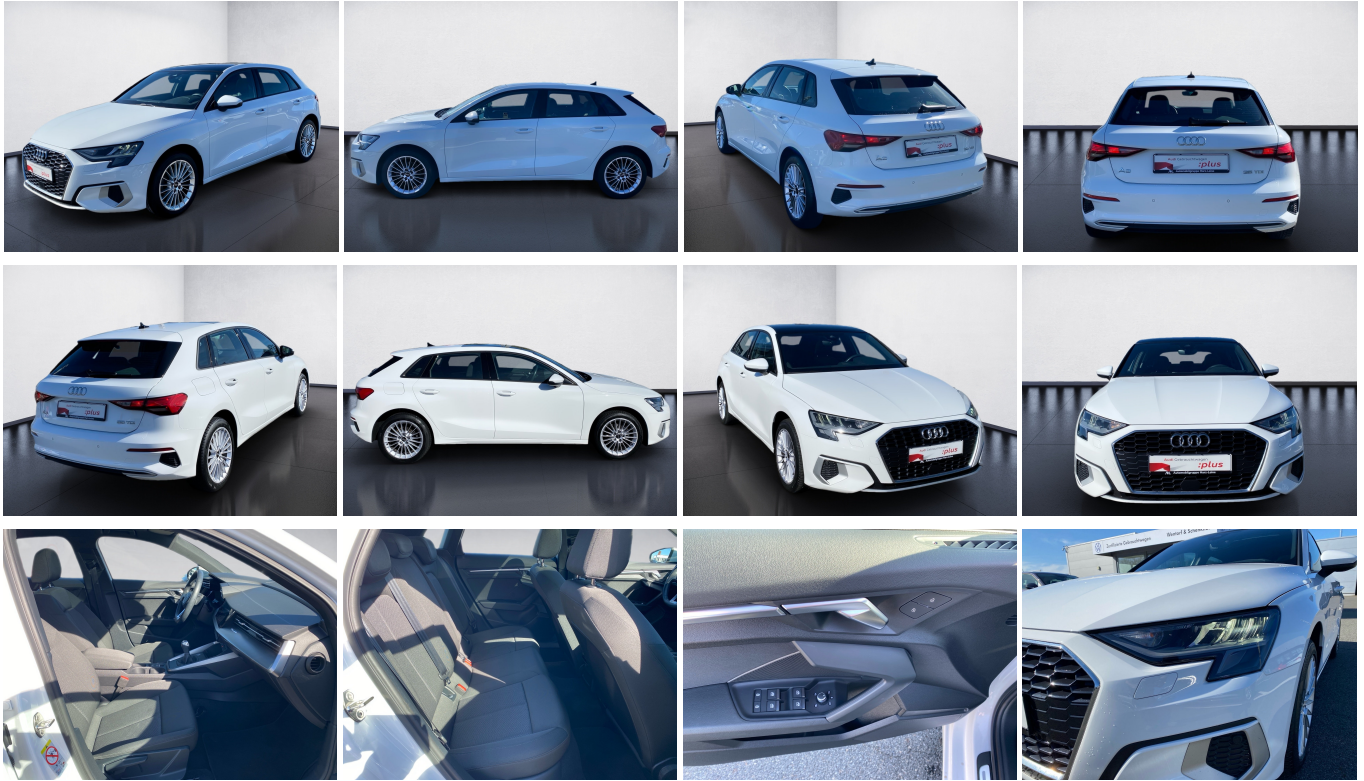

* Ehemaliger Neupreis (Unverbindliche Preisempfehlung des Herstellers am Tag der Erstzulassung)

Weitere Informationen zum Fahrzeug und Finanzierung finden Sie auf unserer Homepage