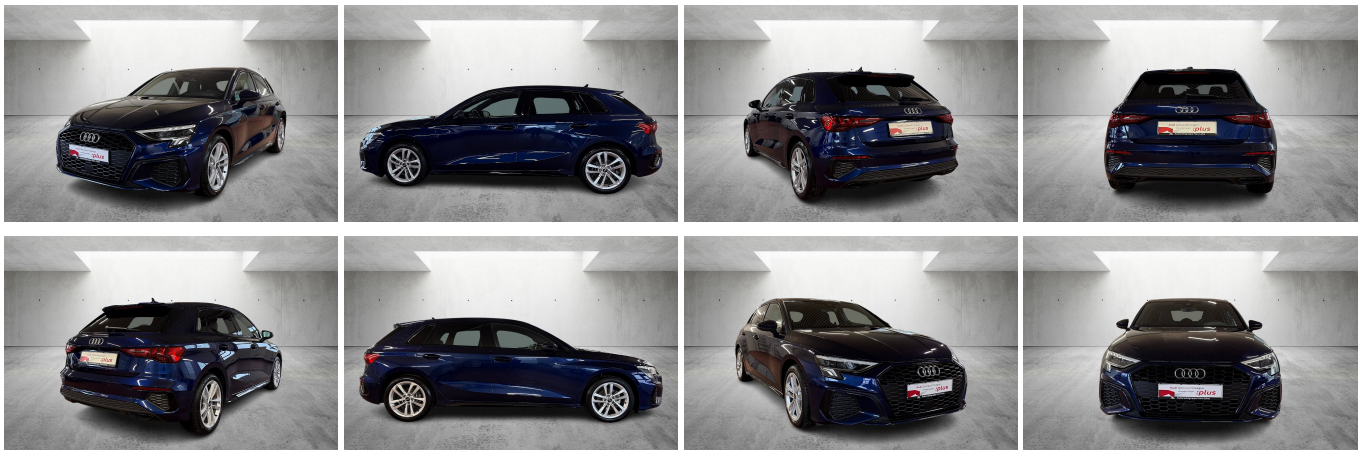

Fahrzeugausstattung

ABS	Abstandstempomat
Abstandswarner	Alarmanlage
Android auto	Anhaengerkupplung
Apple carplay	Berganfahrassistent
Bluetooth	Bordcomputer
ESP	Einparkhilfe
Einparkhilfe Kamera	Einparkhilfe Sensoren hinten
Einparkhilfe Sensoren vorne	Einparkhilfe selbstlenkendes System
Fensterheber	Fernlichtassistent
Freisprecheinrichtung	Gepäckraumabtrennung
Geschwindigkeitsbegrenzungsanlage	Innenspiegel automatisch abbl.
Isofix Beifahrer	Kindersitzbefestigung
Klimaautomatik	Klimaautomatik
Klimaautomatik 2 zonen	Led-Scheinwerfer
Led-Tagfahrlicht	Lederlenkrad
Leichtmetallfelgen	Lichtsensor
Lordosenstütze	Metallic
Mittelarmlehne	Multifunktionslenkrad
Musikstreaming integriert	Müdigkeitswarnsystem
Navigationssystem	Nichtraucher Fahrzeug
Notbremsassistent	Notrufsystem
Qualitätsiegel	Regensensor
Reifen-sommerreifen	Reifendruckkontrollsystem
Schaltwippen	Servolenkung
Sitzheizung	Soundsystem
Sportfahrwerk	Sportpaket
Sportsitze	Sprachsteuerung
Spurhalteassistent	Spurwechselassistent
Start Stop Automatik	Tagfahrlicht
Tempomat	Touchscreen
Traktionskontrolle	Tuner oder Radio
USB	W-lan
Wegfahrsperr	Zentralverriegelung
ambientes Licht	dab-radio
elektrische Seitenspiegel	induktionsladen Smartphones
mp3 Schnittstelle	schlüssellose Zentralsverriegelung
volldigitales Kombiinstrument