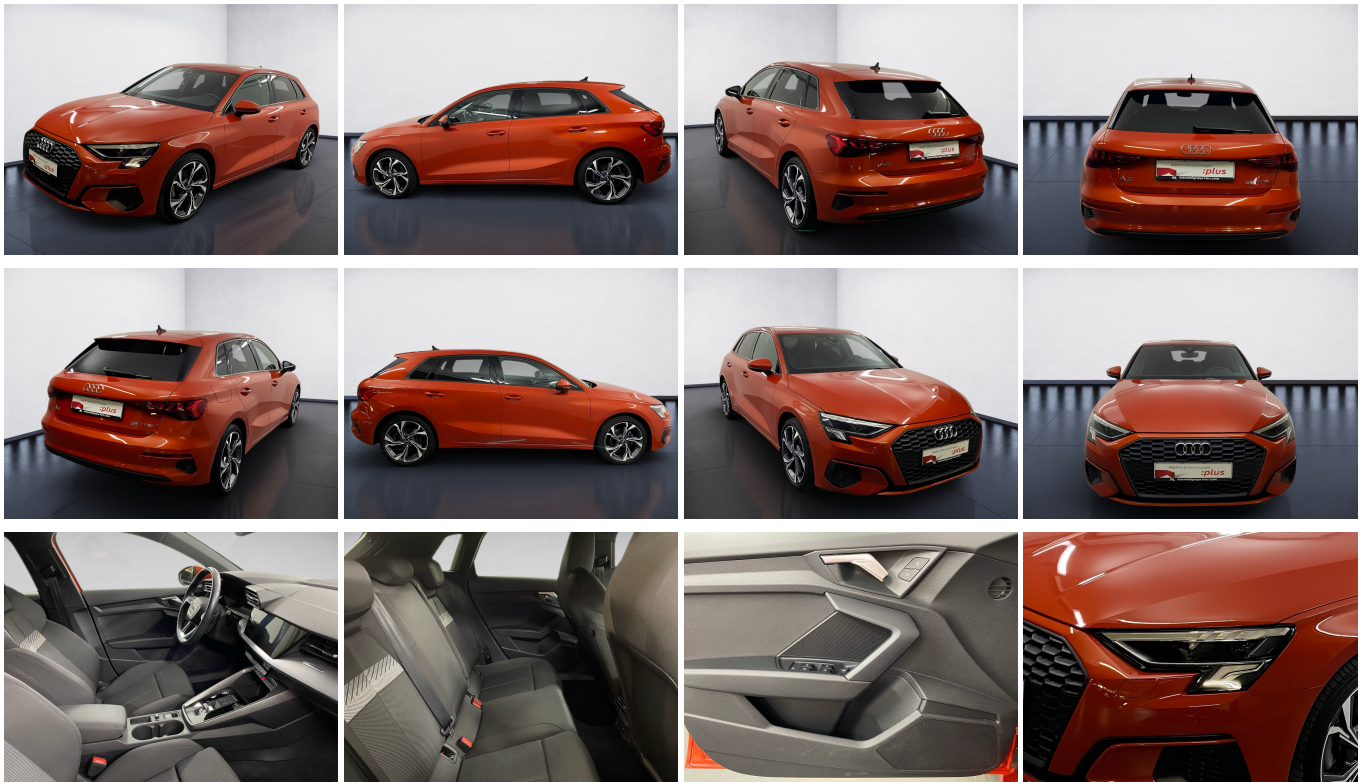

USB	Verkehrszeichenerkennung
Verkehrszeichenerkennung	Verkehrszeichenerkennung
Verkehrszeichenerkennung	W-lan
W-lan	W-lan
W-lan	Wegfahrsperre
Wegfahrsperre	Wegfahrsperre
Wegfahrsperre	Zentralverriegelung
Zentralverriegelung	Zentralverriegelung
Zentralverriegelung	dab-radio
dab-radio	dab-radio
dab-radio	elektrische Seitenspiegel
elektrische Seitenspiegel	elektrische Seitenspiegel
elektrische Seitenspiegel	induktionsladen Smartphones
induktionsladen Smartphones	induktionsladen Smartphones
induktionsladen Smartphones	mp3 Schnittstelle
mp3 Schnittstelle	mp3 Schnittstelle
mp3 Schnittstelle	volldigitales Kombiinstrument
volldigitales Kombiinstrument	volldigitales Kombiinstrument
volldigitales Kombiinstrument