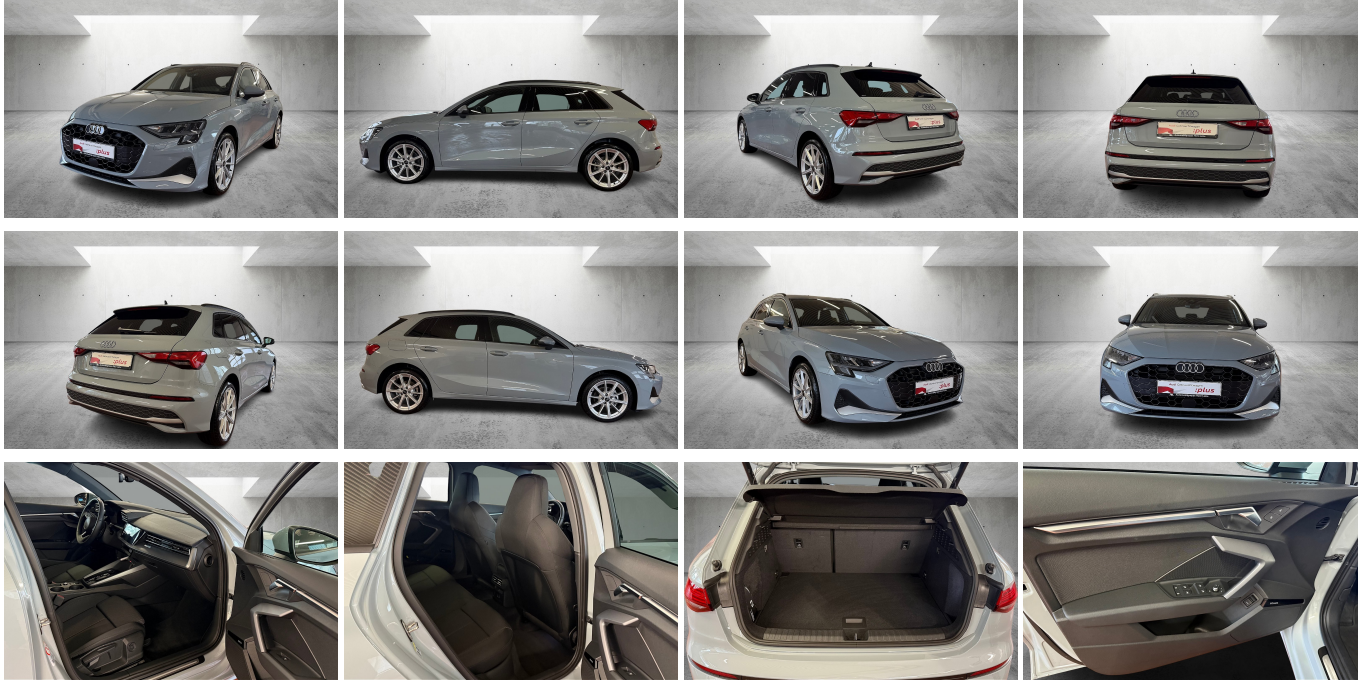

* Ehemaliger Neupreis (Unverbindliche Preisempfehlung des Herstellers am Tag der Erstzulassung)

Weitere Informationen zum Fahrzeug und Finanzierung finden Sie auf unserer Homepage