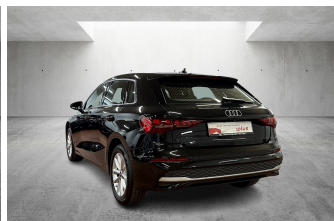

Notbremsassistent	Notrufsystem
Notrufsystem	Notrufsystem
Pannenkitt	Pannenkitt
Pannenkitt	Qualitaetssiegel
Qualitaetssiegel	Qualitaetssiegel
Regensensor	Regensensor
Regensensor	Reifendruckkontrollsystem
Reifendruckkontrollsystem	Reifendruckkontrollsystem
Schaltwippen	Schaltwippen
Schaltwippen	Servolenkung
Servolenkung	Servolenkung
Sitzheizung	Sitzheizung
Sitzheizung	Soundsystem
Soundsystem	Soundsystem
Sprachsteuerung	Sprachsteuerung
Sprachsteuerung	Spurhalteassistent
Spurhalteassistent	Spurhalteassistent
Start Stop Automatik	Start Stop Automatik
Start Stop Automatik	Tagfahrlicht
Tagfahrlicht	Tagfahrlicht
Tempomat	Tempomat
Tempomat	Touchscreen
Touchscreen	Touchscreen
Traktionskontrolle	Traktionskontrolle
Traktionskontrolle	Tuner oder Radio
Tuner oder Radio	Tuner oder Radio
USB	USB
USB	Verkehrszeichenerkennung
Verkehrszeichenerkennung	Verkehrszeichenerkennung
W-lan	W-lan
W-lan	Wegfahrsperr
Wegfahrsperr	Wegfahrsperr
Zentralverriegelung	Zentralverriegelung
Zentralverriegelung	ambientes Licht
ambientes Licht	ambientes Licht
dab-radio	dab-radio
dab-radio	elektrische Seitenspiegel
elektrische Seitenspiegel	elektrische Seitenspiegel
elektrische Sitzeinstellung	elektrische Sitzeinstellung
elektrische Sitzeinstellung	induktionsladen Smartphones
induktionsladen Smartphones	induktionsladen Smartphones
mp3 Schnittstelle	mp3 Schnittstelle
mp3 Schnittstelle	schlüssellose Zentralsverriegelung
schlüssellose Zentralsverriegelung	schlüssellose Zentralsverriegelung
volldigitales Kombiinstrument	volldigitales Kombiinstrument
volldigitales Kombiinstrument