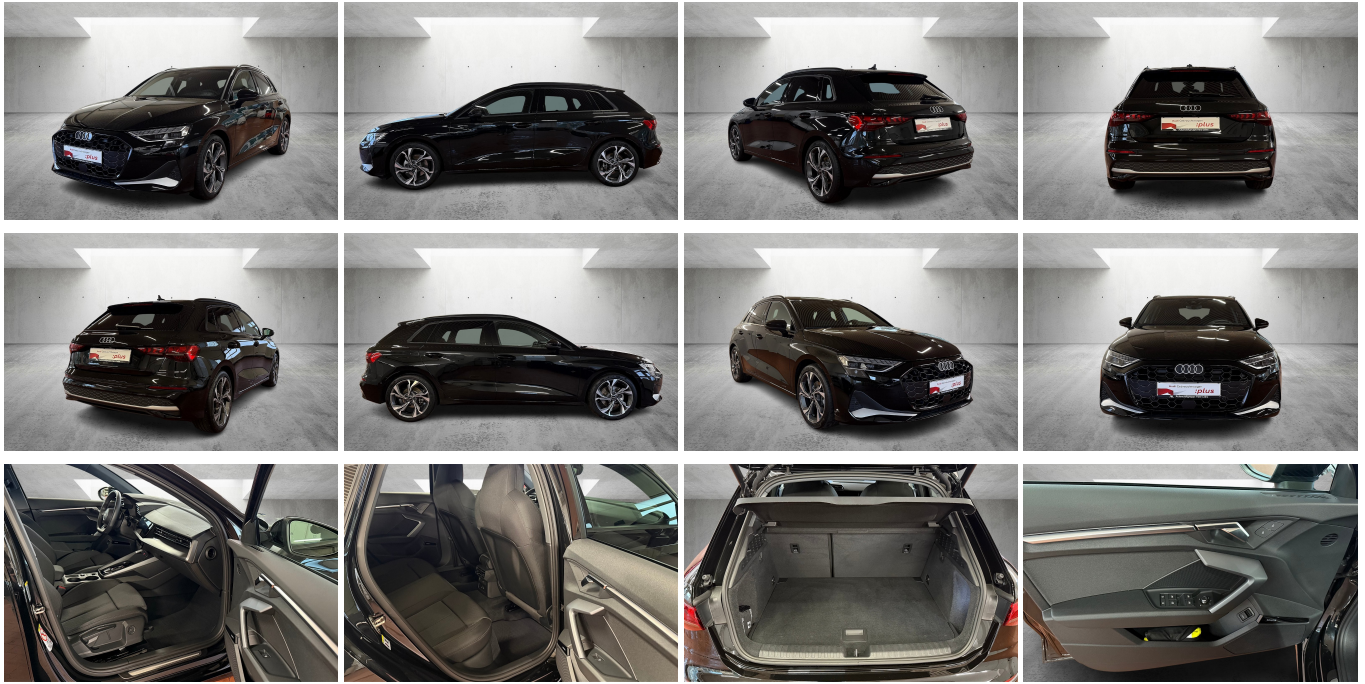

* Ehemaliger Neupreis (Unverbindliche Preisempfehlung des Herstellers am Tag der Erstzulassung)

Weitere Informationen zum Fahrzeug und Finanzierung finden Sie auf unserer Homepage