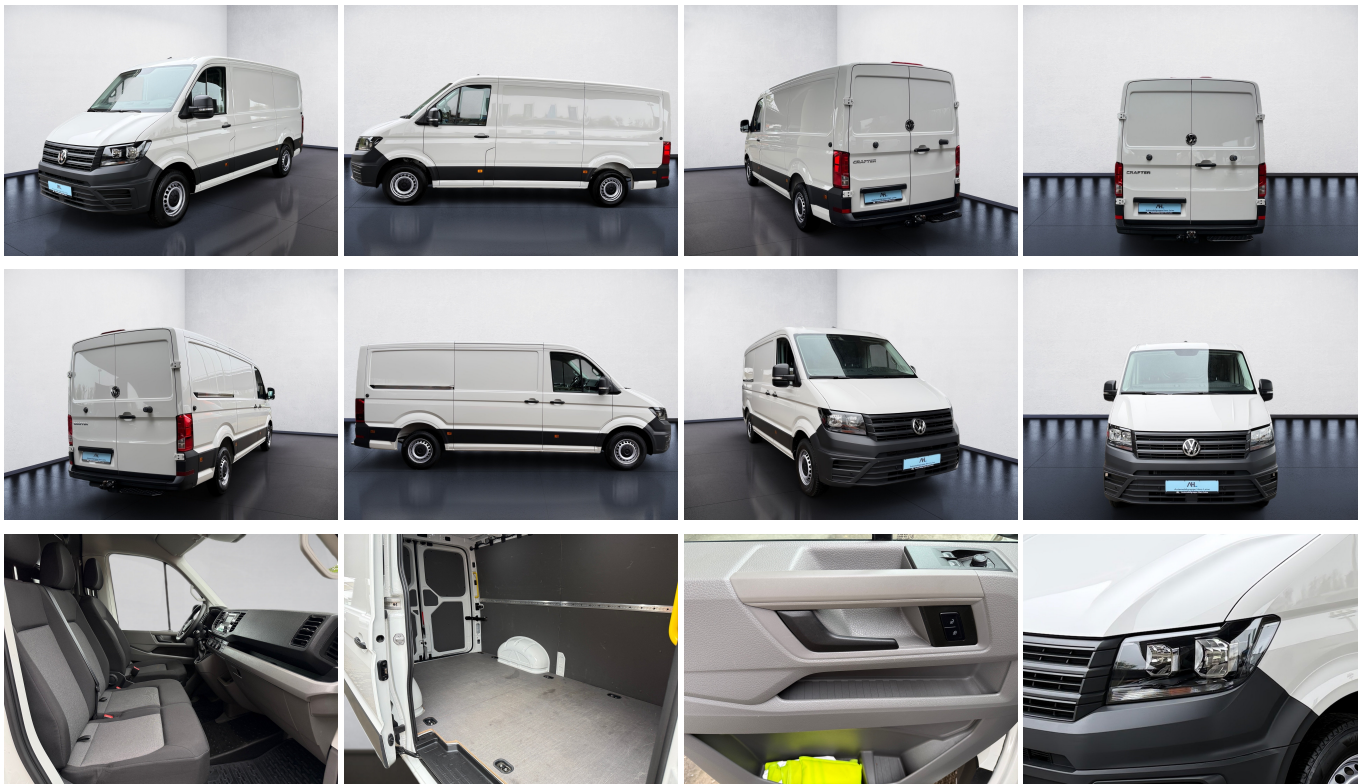

Fahrzeugausstattung

ABS	Anhaengerkupplung
Anhaengerkupplung starr	Beheizbare frontscheibe
Berganfahrassistent	Bluetooth
Bordcomputer	ESP
Einparkhilfe	Einparkhilfe Sensoren hinten
Einparkhilfe Sensoren vorne	Fensterheber
Freisprecheinrichtung	Klimaanlage
Klimaanlage	Nichtraucher Fahrzeug
Pannenkitt	Reifendruckkontrollsystem
Schiebetuere	Schiebetuere rechts
Servolenkung	Sitzheizung
Start Stop Automatik	Tagfahrlicht
Traktionskontrolle	Tuner oder Radio
Wegfahrsperr	Zentralverriegelung
elektrische Seitenspiegel	mp3 Schnittstelle