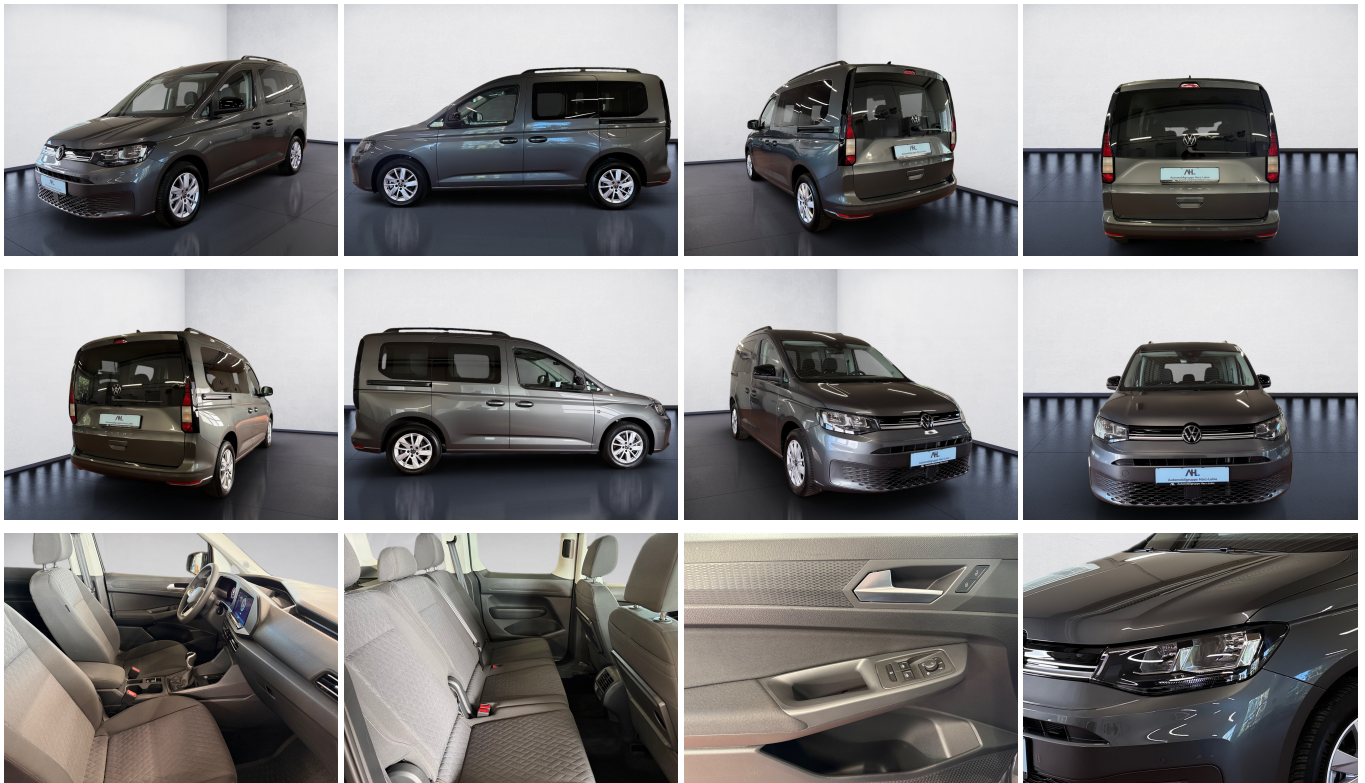

Fahrzeugausstattung

ABS	Abstandswarner
Bluetooth	Bordcomputer
Dachreling	ESP
Einparkhilfe	Einparkhilfe Kamera
Einparkhilfe Sensoren hinten	Einparkhilfe Sensoren vorne
Fensterheber	Fernlichtassistent
Freisprecheinrichtung	Gepäckraumabtrennung
Geschwindigkeitsbegrenzungsanlage	Innenspiegel automatisch abbl.
Kindersitzbefestigung	Klimaautomatik
Klimaautomatik	Klimaautomatik 2 zonen
Leichtmetallfelgen	Lichtsensor
Lordosenstütze	Metallic
Multifunktionslenkrad	Müdigkeitswarnsystem
Nichtraucher Fahrzeug	Notbremsassistent
Notrufsystem	Pannenkitt
Reifen-allwetterreifen	Reifendruckkontrollsystem
Schiebetür beidseitig	Servolenkung
Spurhalteassistent	Start Stop Automatik
Tagfahrlicht	Tempomat
Touchscreen	Traktionskontrolle
Tuner oder Radio	USB
Verkehrszeichenerkennung	Wegfahrsperr
Zentralverriegelung	dab-radio
elektrische Seitenspiegel	mp3 Schnittstelle
volldigitales Kombiinstrument