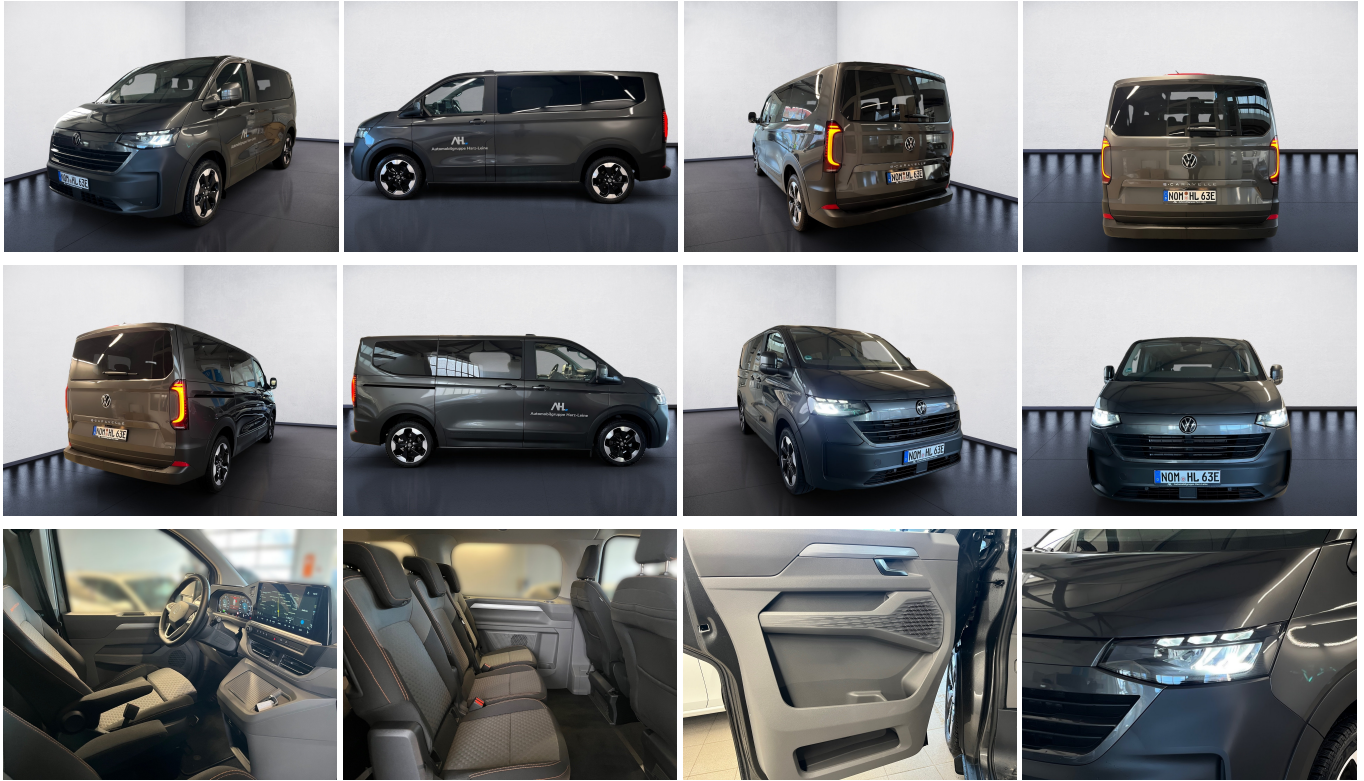

* Ehemaliger Neupreis (Unverbindliche Preisempfehlung des Herstellers am Tag der Erstzulassung)

Weitere Informationen zum Fahrzeug und Finanzierung finden Sie auf unserer Homepage