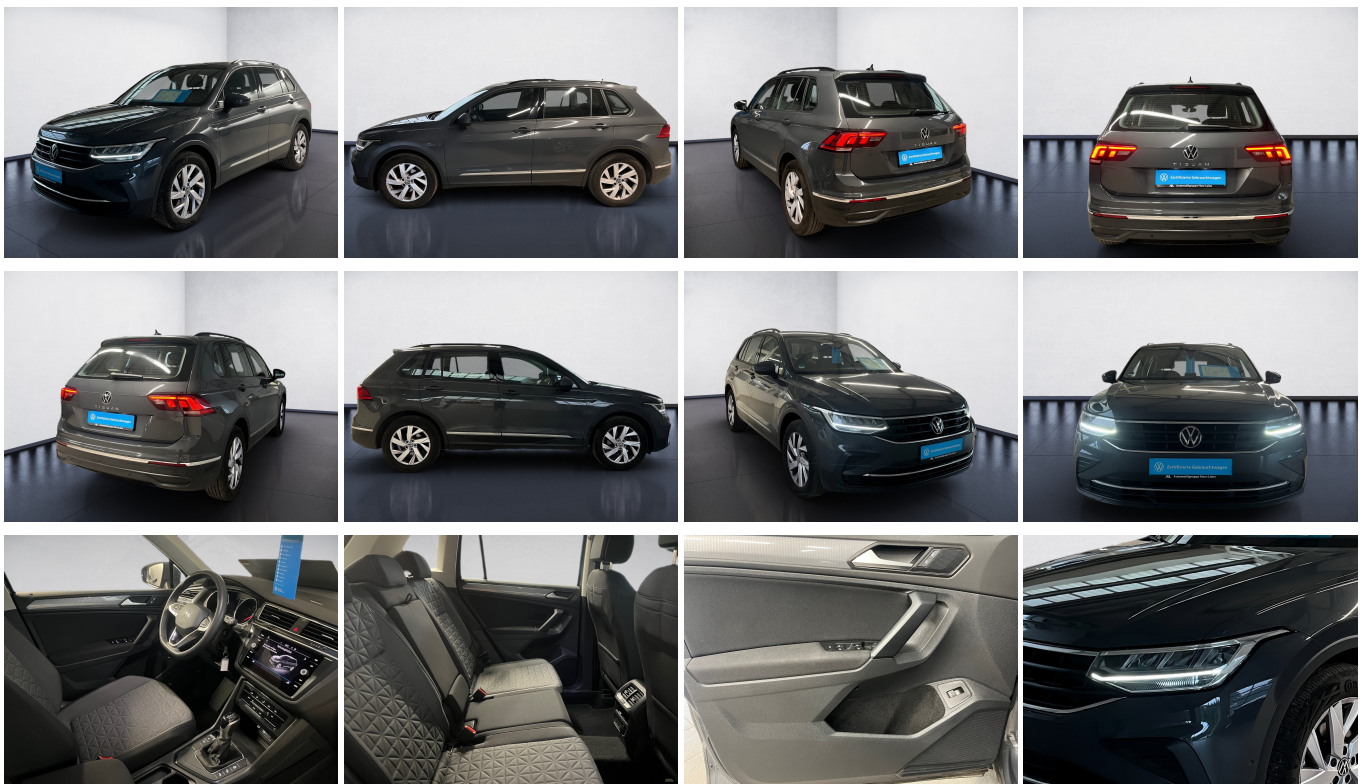

W-lan	Wegfahrsperre
Wegfahrsperre	Wegfahrsperre
Wegfahrsperre	Zentralverriegelung
Zentralverriegelung	Zentralverriegelung
Zentralverriegelung	dab-radio
dab-radio	dab-radio
dab-radio	elektrische Heckklappe
elektrische Heckklappe	elektrische Heckklappe
elektrische Heckklappe	elektrische Seitenspiegel
elektrische Seitenspiegel	elektrische Seitenspiegel
elektrische Seitenspiegel	mp3 Schnittstelle
mp3 Schnittstelle	mp3 Schnittstelle
mp3 Schnittstelle	umklappbarer Beifahrersitz
umklappbarer Beifahrersitz	umklappbarer Beifahrersitz