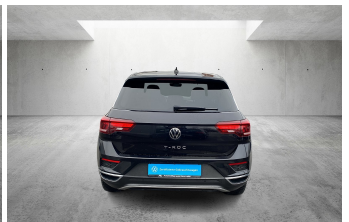

Notbremsassistent	Notrufsystem
Notrufsystem	Notrufsystem
Pannenkitt	Pannenkitt
Pannenkitt	Regensensor
Regensensor	Regensensor
Reifendruckkontrollsystem	Reifendruckkontrollsystem
Reifendruckkontrollsystem	Schaltwippen
Schaltwippen	Schaltwippen
Servolenkung	Servolenkung
Servolenkung	Sitzheizung
Sitzheizung	Sitzheizung
Sportfahrwerk	Sportfahrwerk
Sportfahrwerk	Sportpaket
Sportpaket	Sportpaket
Sportsitze	Sportsitze
Sportsitze	Spurhalteassistent
Spurhalteassistent	Spurhalteassistent
Start Stop Automatik	Start Stop Automatik
Start Stop Automatik	Tagfahrlicht
Tagfahrlicht	Tagfahrlicht
Touchscreen	Touchscreen
Touchscreen	Traktionskontrolle
Traktionskontrolle	Traktionskontrolle
Tuner oder Radio	Tuner oder Radio
Tuner oder Radio	USB
USB	USB
Verkehrszeichenerkennung	Verkehrszeichenerkennung
Verkehrszeichenerkennung	W-lan
W-lan	W-lan
Wegfahrsperr	Wegfahrsperr
Wegfahrsperr	Winterpaket
Winterpaket	Winterpaket
Zentralverriegelung	Zentralverriegelung
Zentralverriegelung	ambientes Licht
ambientes Licht	ambientes Licht
dab-radio	dab-radio
dab-radio	elektrische Heckklappe
elektrische Heckklappe	elektrische Heckklappe
elektrische Seitenspiegel	elektrische Seitenspiegel
elektrische Seitenspiegel	mp3 Schnittstelle
mp3 Schnittstelle	mp3 Schnittstelle
umklappbarer Beifahrersitz	umklappbarer Beifahrersitz
umklappbarer Beifahrersitz