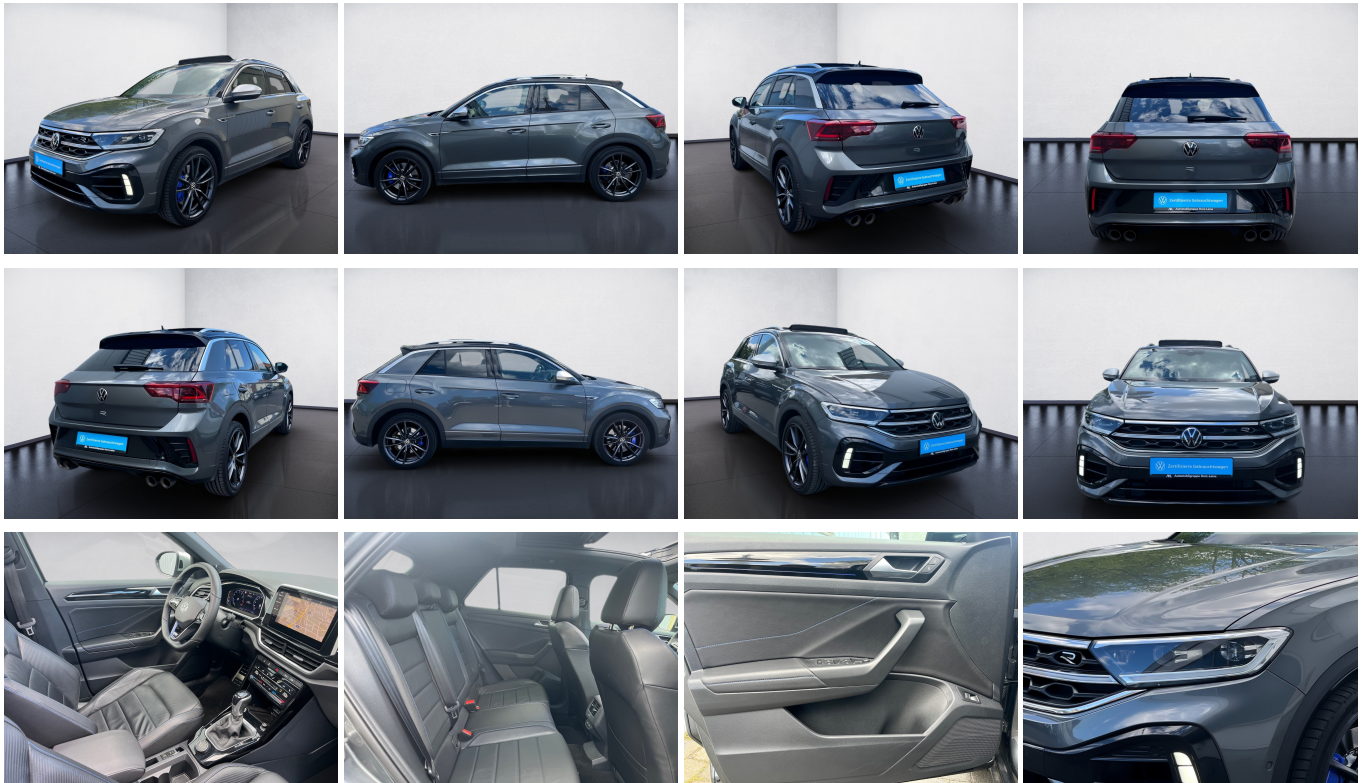

elektrische Seitenspiegel	elektrische Seitenspiegel
elektrische Seitenspiegel	elektrische Sitzeinstellung
elektrische Sitzeinstellung	elektrische Sitzeinstellung
induktionsladen Smartphones	induktionsladen Smartphones
induktionsladen Smartphones	mp3 Schnittstelle
mp3 Schnittstelle	mp3 Schnittstelle
schlüssellose Zentralsverriegelung	schlüssellose Zentralsverriegelung
schlüssellose Zentralsverriegelung	volldigitales Kombiinstrument
volldigitales Kombiinstrument	volldigitales Kombiinstrument