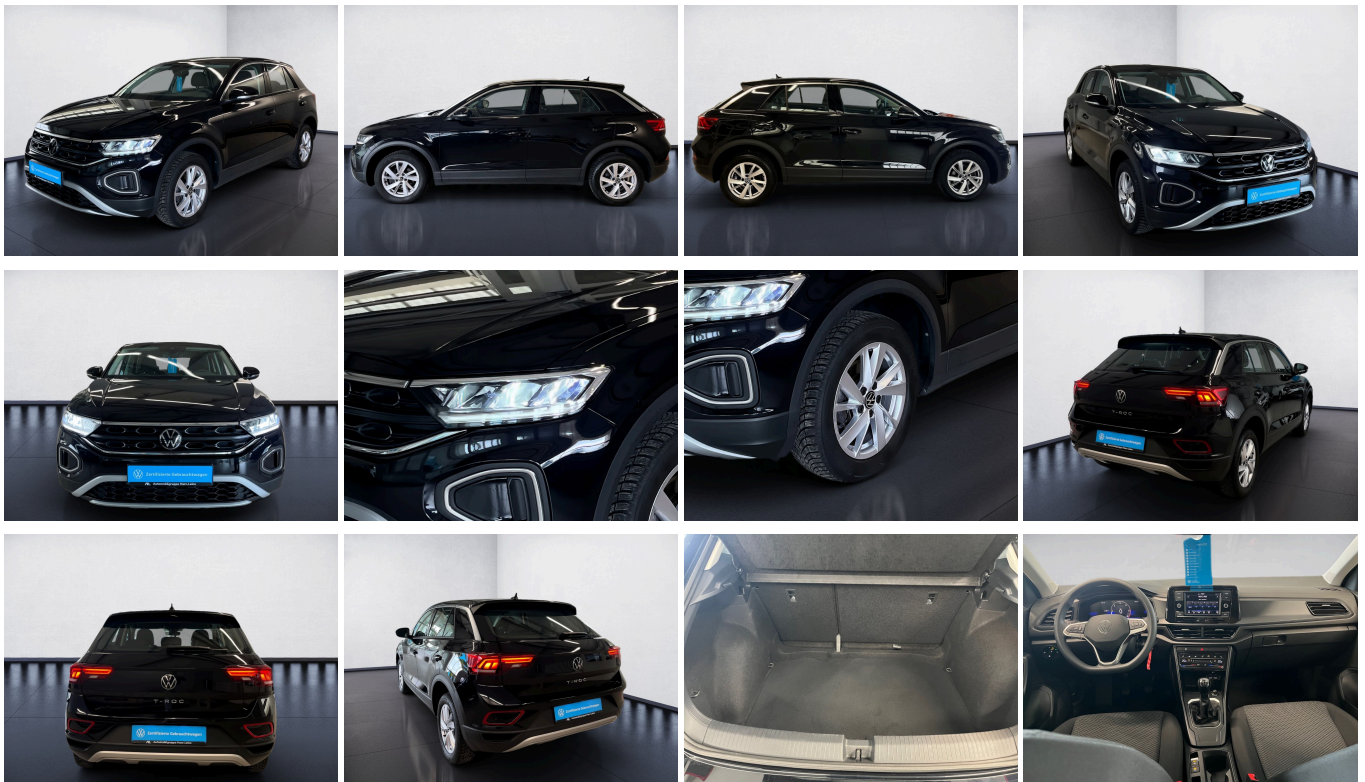

Sitzheizung	Spurhalteassistent
Spurhalteassistent	Spurhalteassistent
Start Stop Automatik	Start Stop Automatik
Start Stop Automatik	Tagfahrlicht
Tagfahrlicht	Tagfahrlicht
Tempomat	Tempomat
Tempomat	Touchscreen
Touchscreen	Touchscreen
Traktionskontrolle	Traktionskontrolle
Traktionskontrolle	Tuner oder Radio
Tuner oder Radio	Tuner oder Radio
USB	USB
USB	Wegfahrsperr
Wegfahrsperr	Wegfahrsperr
Winterpaket	Winterpaket
Winterpaket	Zentralverriegelung
Zentralverriegelung	Zentralverriegelung
dab-radio	dab-radio
dab-radio	elektrische Seitenspiegel
elektrische Seitenspiegel	elektrische Seitenspiegel
mp3 Schnittstelle	mp3 Schnittstelle
mp3 Schnittstelle	volldigitales Kombiinstrument
volldigitales Kombiinstrument	volldigitales Kombiinstrument