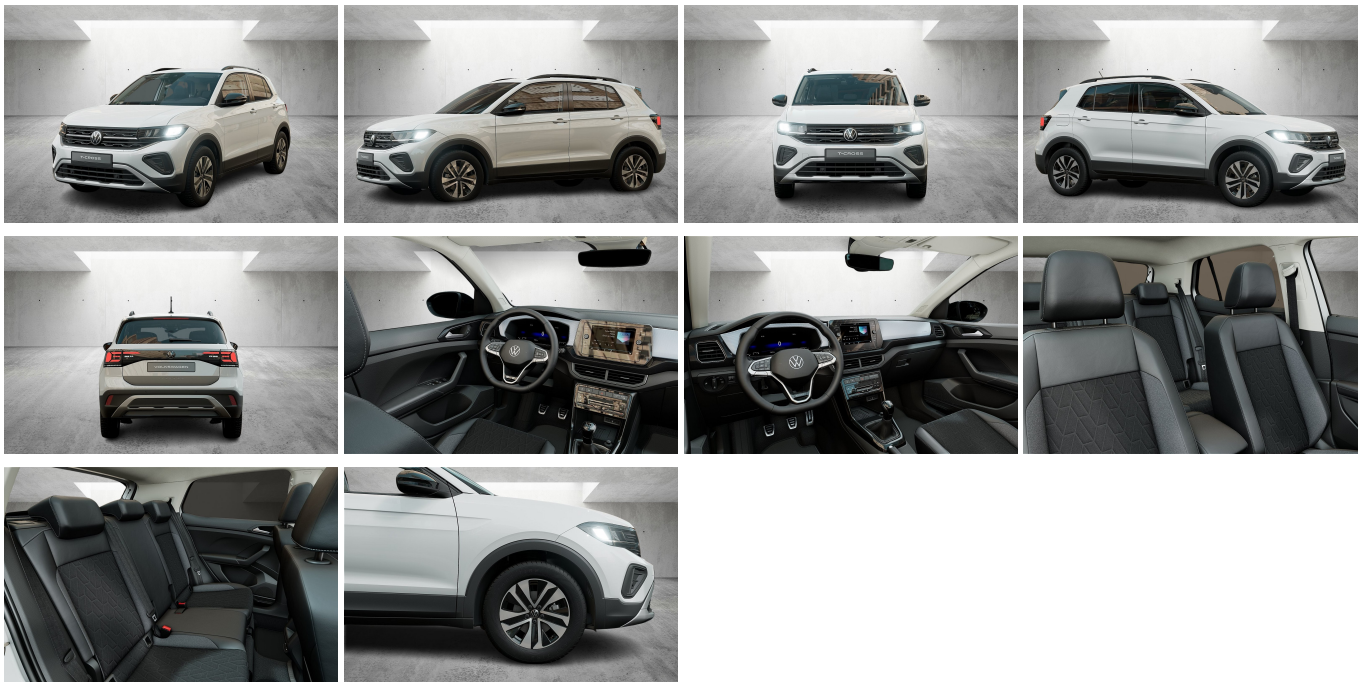

Fahrzeugausstattung

ABS	Abstandstempomat
Abstandswarner	Android auto
Apple carplay	Berganfahrassistent
Bluetooth	Bordcomputer
Dachreling	ESP
Einparkhilfe	Einparkhilfe Sensoren hinten
Einparkhilfe Sensoren vorne	Fensterheber
Fernlichtassistent	Freisprecheinrichtung
Gepäckraumabtrennung	Geschwindigkeitsbegrenzungsanlage
Innenspiegel automatisch abbl.	Isofix Beifahrer
Kindersitzbefestigung	Klimaautomatik
Klimaautomatik	Klimaautomatik 2 zonen
Led-Scheinwerfer	Led-Tagfahrlicht
Lederlenkrad	Leichtmetallfelgen
Lichtsensor	Mittelarmlehne
Multifunktionslenkrad	Musikstreaming integriert
Müdigkeitssystem	Nichtraucher Fahrzeug
Notbremsassistent	Notrufsystem
Pannenkitt	Regensensor
Reifendruckkontrollsystem	Servolenkung
Sitzheizung	Spurhalteassistent
Spurwechselassistent	Start Stop Automatik
Tagfahrlicht	Tempomat
Touchscreen	Traktionskontrolle
Tuner oder Radio	USB
Verkehrszeichenerkennung	Wegfahrsperr
Zentralverriegelung	ambientes Licht
dab-radio	elektrische Seitenspiegel
induktionsladen Smartphones	mp3 Schnittstelle
umklappbarer Beifahrersitz	volldigitales Kombiinstrument