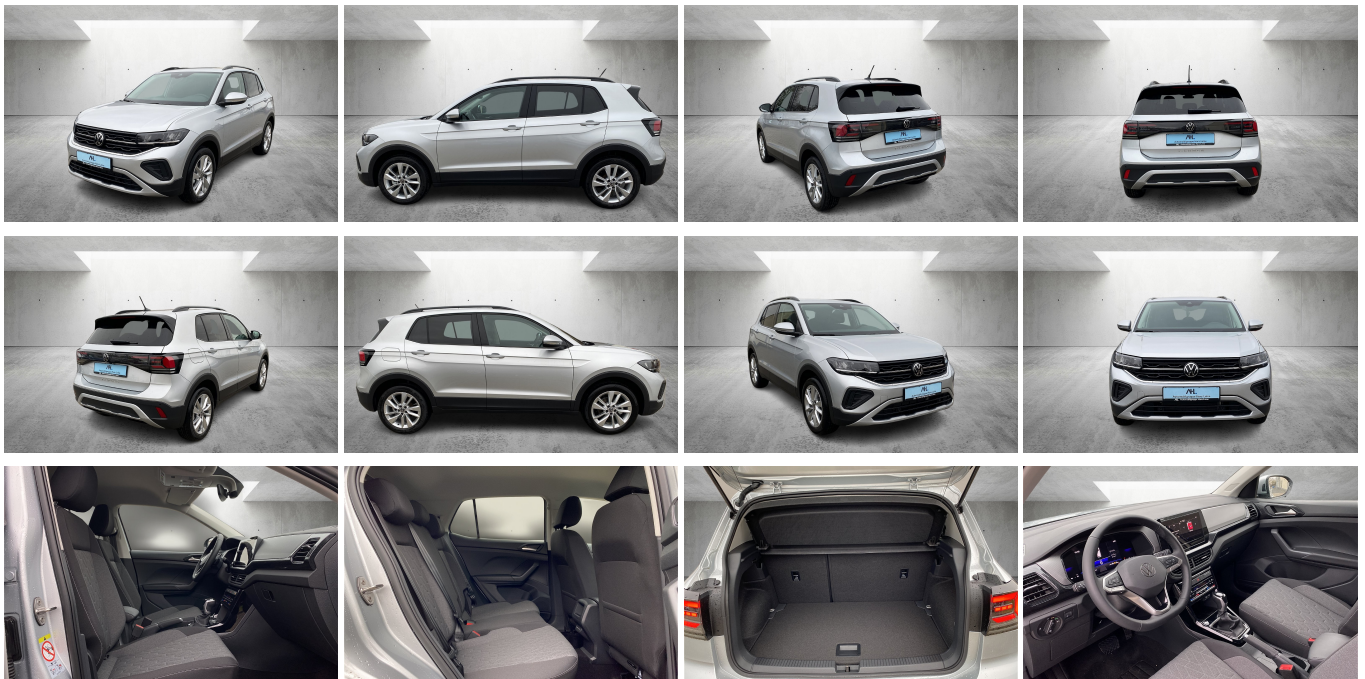

Fahrzeugausstattung

ABS	Abstandstempomat
Abstandswarner	Android auto
Apple carplay	Berganfahrassistent
Bluetooth	Bordcomputer
Dachreling	ESP
Einparkhilfe	Einparkhilfe Kamera
Einparkhilfe Sensoren hinten	Einparkhilfe Sensoren vorne
Fensterheber	Fernlichtassistent
Freisprecheinrichtung	Gepäckraumabtrennung
Geschwindigkeitsbegrenzungsanlage	Innenspiegel automatisch abbl.
Kindersitzbefestigung	Klimaautomatik
Klimaautomatik	Klimaautomatik 2 zonen
Led-Scheinwerfer	Led-Tagfahrlicht
Lederlenkrad	Leichtmetallfelgen
Lichtsensor	Lordosenstütze
Metallic	Mittelarmlehne
Multifunktionslenkrad	Musikstreaming integriert
Müdigkeitswarnsystem	Nichtraucher Fahrzeug
Notbremsassistent	Notrad
Notrufsystem	Regensensor
Reifendruckkontrollsystem	Schaltwippen
Servolenkung	Sitzheizung
Spurhalteassistent	Spurwechselassistent
Start Stop Automatik	Tagfahrlicht
Tempomat	Touchscreen
Traktionskontrolle	Tuner oder Radio
USB	Verkehrszeichenerkennung
Wegfahrsperr	Zentralverriegelung
dab-radio	elektrische Seitenspiegel
mp3 Schnittstelle	umklappbarer Beifahrersitz
volldigitales Kombiinstrument