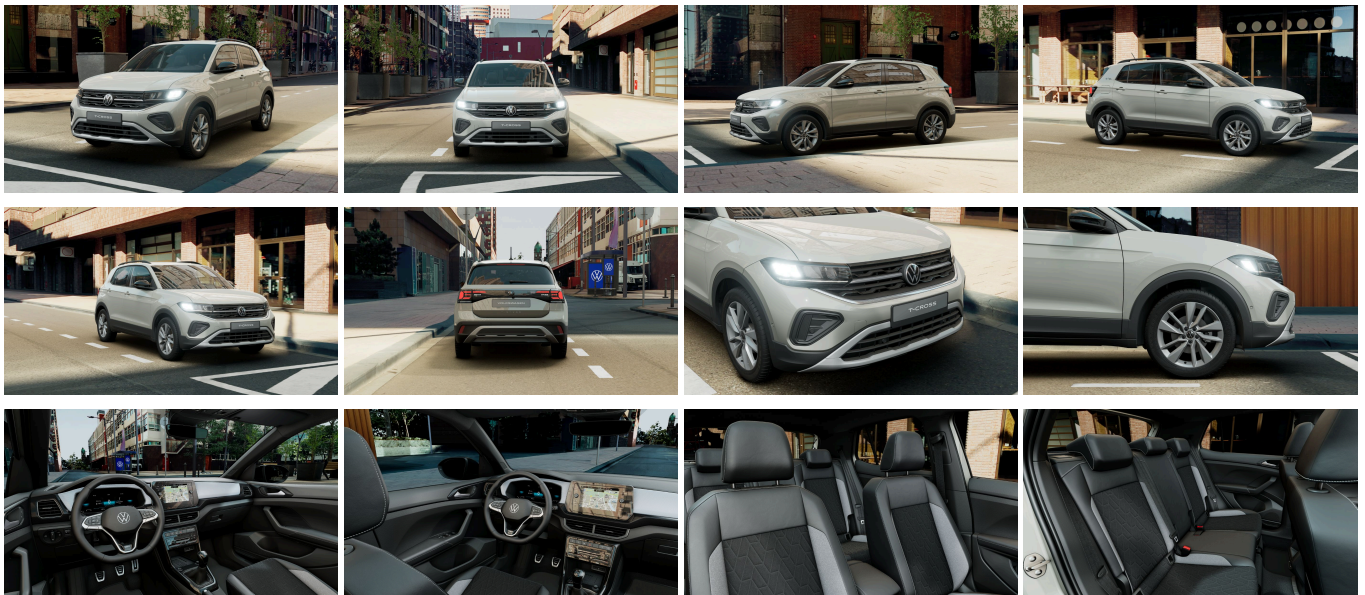

22.487,-€

18.897,- € netto

19% MwSt ausweisbar

Fahrzeugnummer AHH25584

Schnellinformationen

Fahrzeugart	Gebrauchtfahrzeug	Klasse	T-Cross
Kategorie	SUV/Geländewagen/Pic kup	Hubraum	999 cm ³
Erstzulassung	02/2025	Außenfarbe	
Laufleistung	8850 km	Innenfarbe	Schwarz
Leistung	85 kW (116 PS)	Innenausstattung	Stoff
Kraftstoffart	Benzin		
Getriebe	Schaltgetriebe		

Tuner oder Radio	USB
USB	Verkehrszeichenerkennung
Verkehrszeichenerkennung	Wegfahrsperre
Wegfahrsperre	Zentralverriegelung
Zentralverriegelung	ambientes Licht
ambientes Licht	dab-radio
dab-radio	elektrische Seitenspiegel
elektrische Seitenspiegel	induktionsladen Smartphones
induktionsladen Smartphones	mp3 Schnittstelle
mp3 Schnittstelle	schlüssellose Zentralsverriegelung
schlüssellose Zentralsverriegelung	umklappbarer Beifahrersitz
umklappbarer Beifahrersitz	volldigitales Kombiinstrument
volldigitales Kombiinstrument	