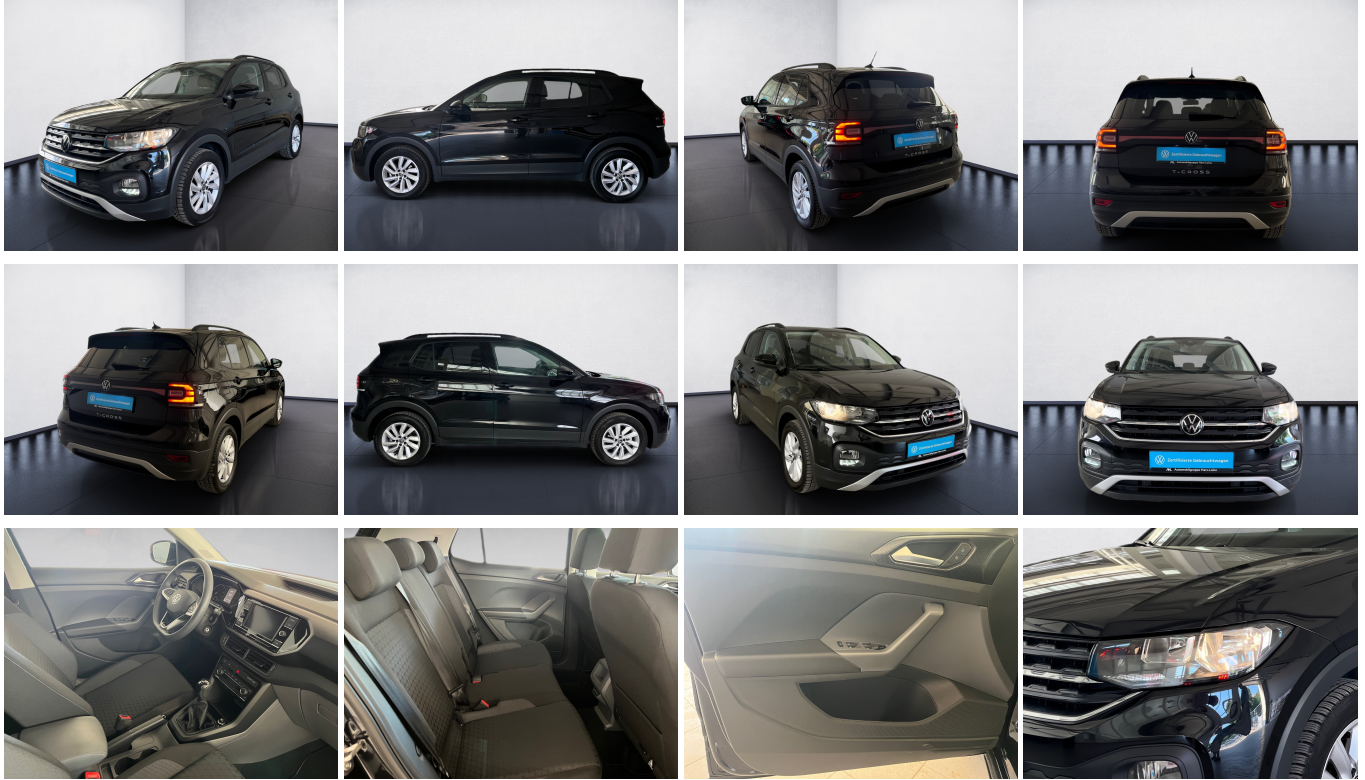

VW T-Cross Life LIFE TSI+ALU 16+ACC+EINPARKHILFE+APP

AH
Automobilgruppe Harz-Leine

**Zertifizierte
Gebrauchtwagen**

SEITE ASSI
Ehem. Neupreis*
30.151,-€

Ihre Ersparnis
42 %

Unser Angebotspreis:

17.437,-€

Differenzbesteuert gemäß §25a UStG

Fahrzeugnummer AD09679

Schnellinformationen

Fahrzeugart	Gebrauchtfahrzeug	Klasse	T-Cross
Kategorie	SUV/Geländewagen/Pic kup	Hubraum	999 cm ³
Erstzulassung	05/2021	Außenfarbe	
Laufleistung	25361 km	Innenfarbe	Grau
Leistung	81 kW (110 PS)	Innenausstattung	Stoff
Kraftstoffart	Benzin		
Getriebe	Schaltgetriebe		

dab-radio
elektrische Seitenspiegel
mp3 Schnittstelle
umklappbarer Beifahrersitz

elektrische Seitenspiegel
mp3 Schnittstelle
umklappbarer Beifahrersitz

* Ehemaliger Neupreis (Unverbindliche Preisempfehlung des Herstellers am Tag der Erstzulassung)