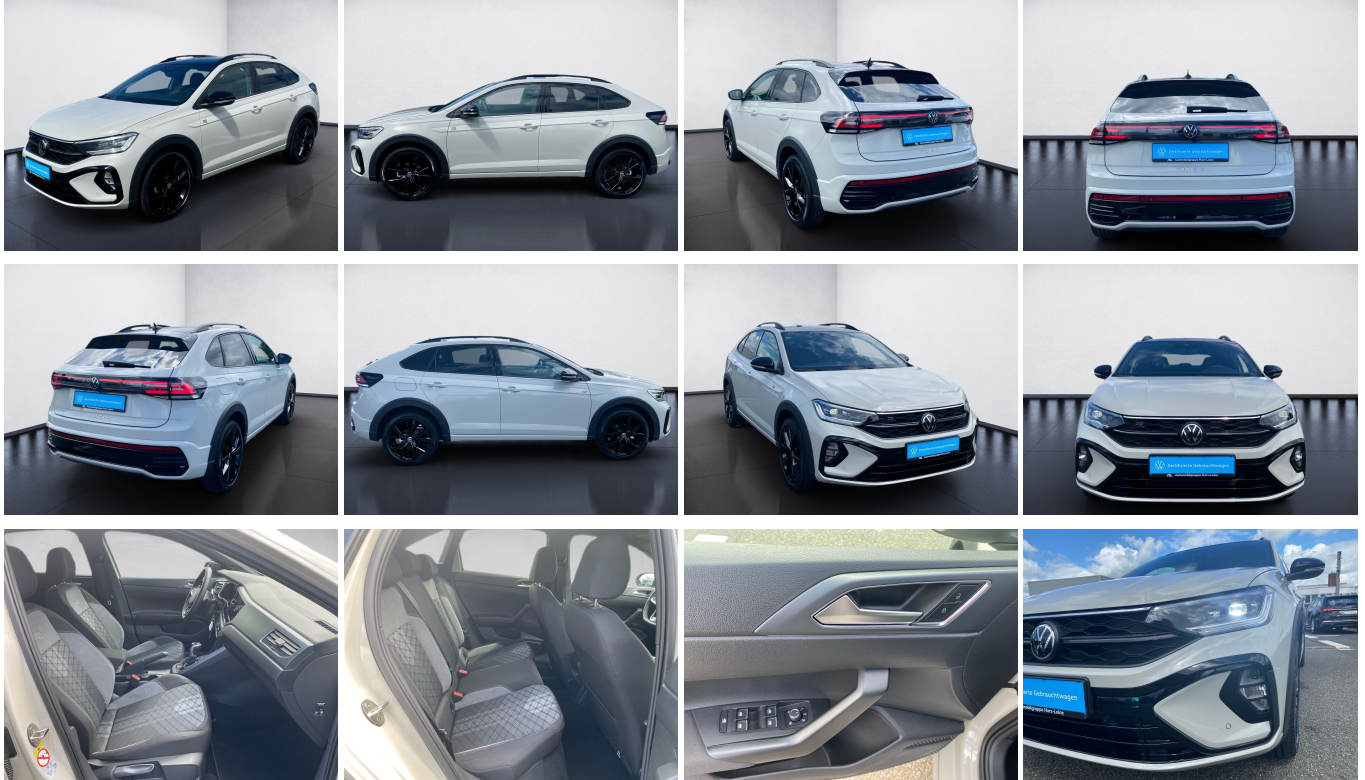

mp3 Schnittstelle
mp3 Schnittstelle
volldigitales Kombiinstrument
volldigitales Kombiinstrument
volldigitales Kombiinstrument

mp3 Schnittstelle
mp3 Schnittstelle
volldigitales Kombiinstrument
volldigitales Kombiinstrument