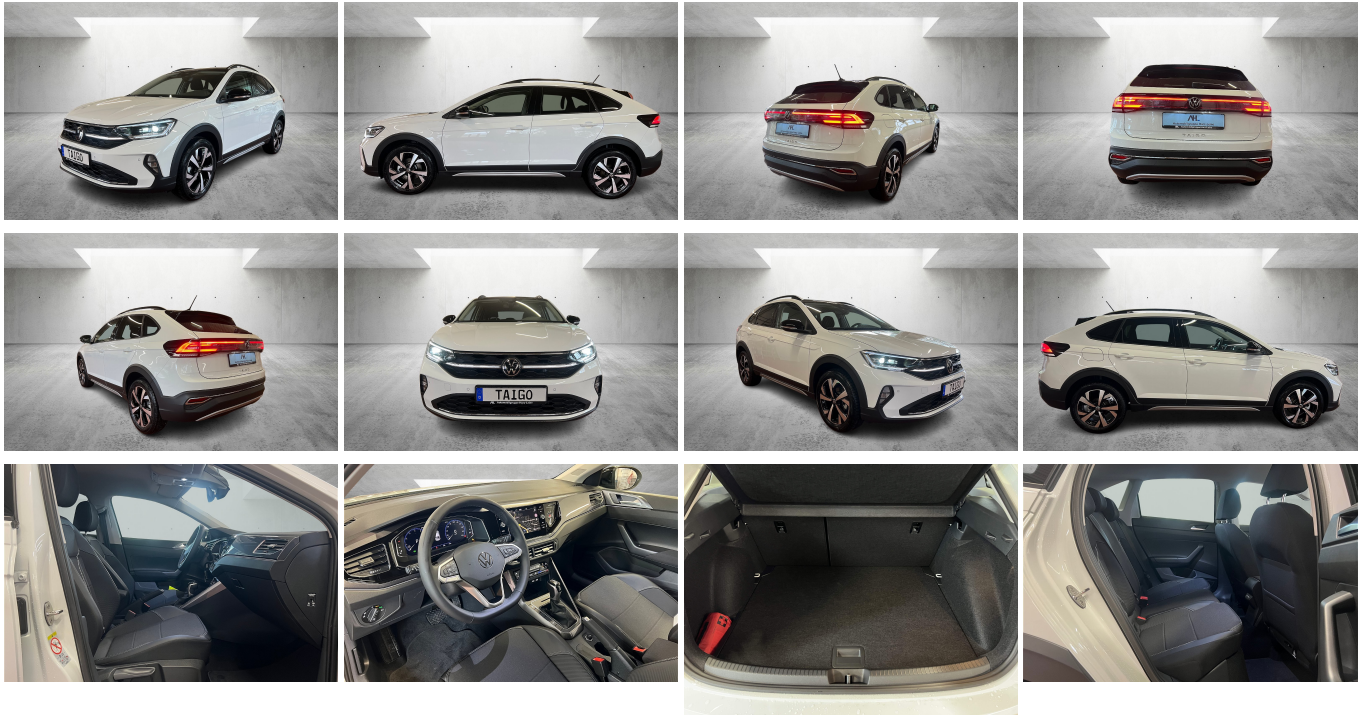

* Ehemaliger Neupreis (Unverbindliche Preisempfehlung des Herstellers am Tag der Erstzulassung)

Weitere Informationen zum Fahrzeug und Finanzierung finden Sie auf unserer Homepage