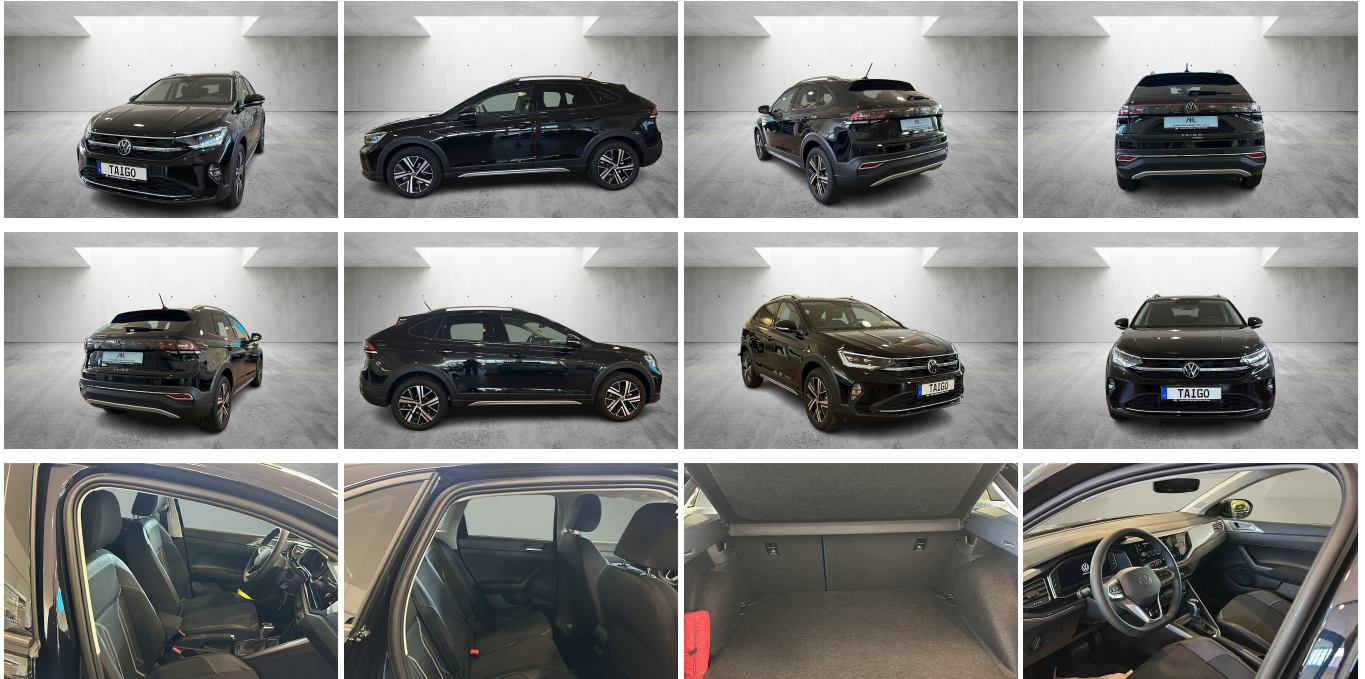

Verkehrszeichenerkennung	Wegfahrsperre
Wegfahrsperre	Zentralverriegelung
Zentralverriegelung	ambientes Licht
ambientes Licht	blendfreies fernlicht (matrix)
blendfreies fernlicht (matrix)	dab-radio
dab-radio	elektrische Seitenspiegel
elektrische Seitenspiegel	induktionsladen Smartphones
induktionsladen Smartphones	mp3 Schnittstelle
mp3 Schnittstelle	volldigitales Kombiinstrument
volldigitales Kombiinstrument