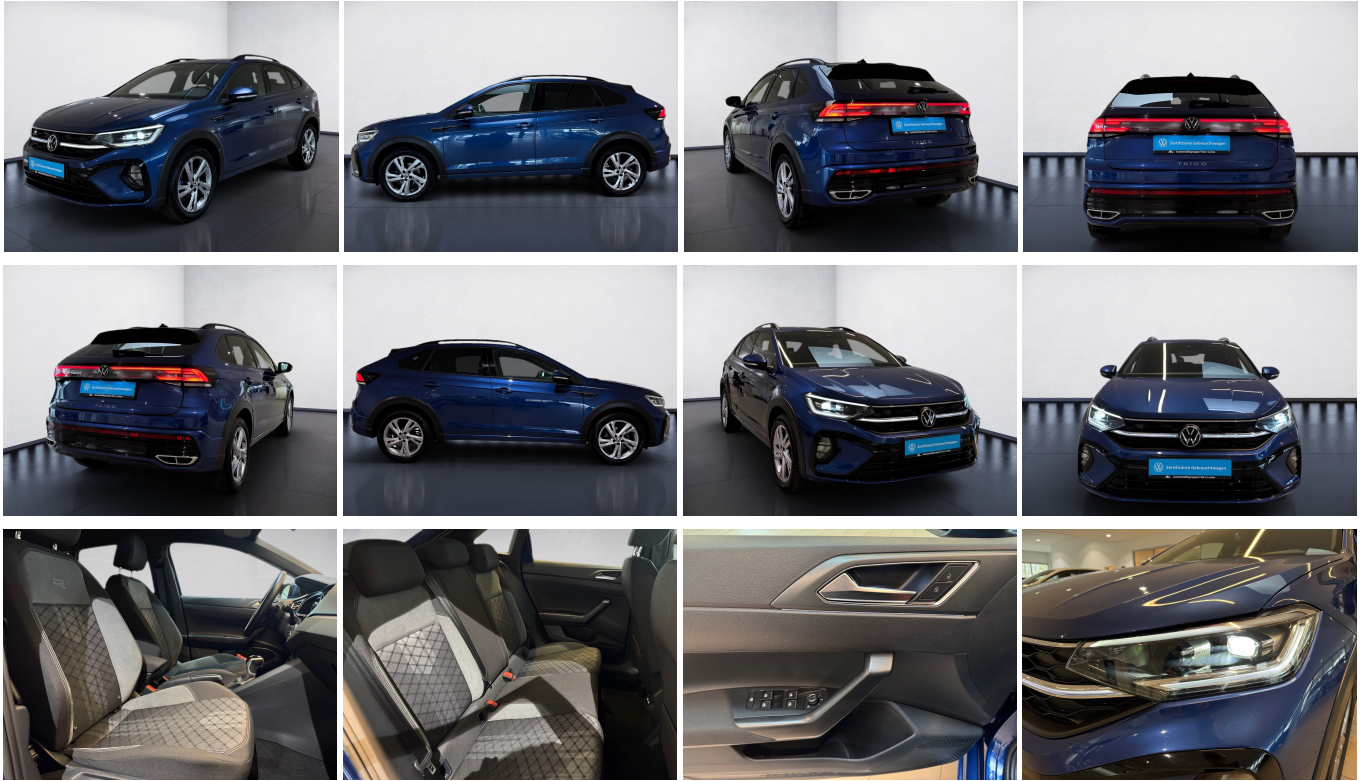

* Ehemaliger Neupreis (Unverbindliche Preisempfehlung des Herstellers am Tag der Erstzulassung)

Weitere Informationen zum Fahrzeug und Finanzierung finden Sie auf unserer Homepage