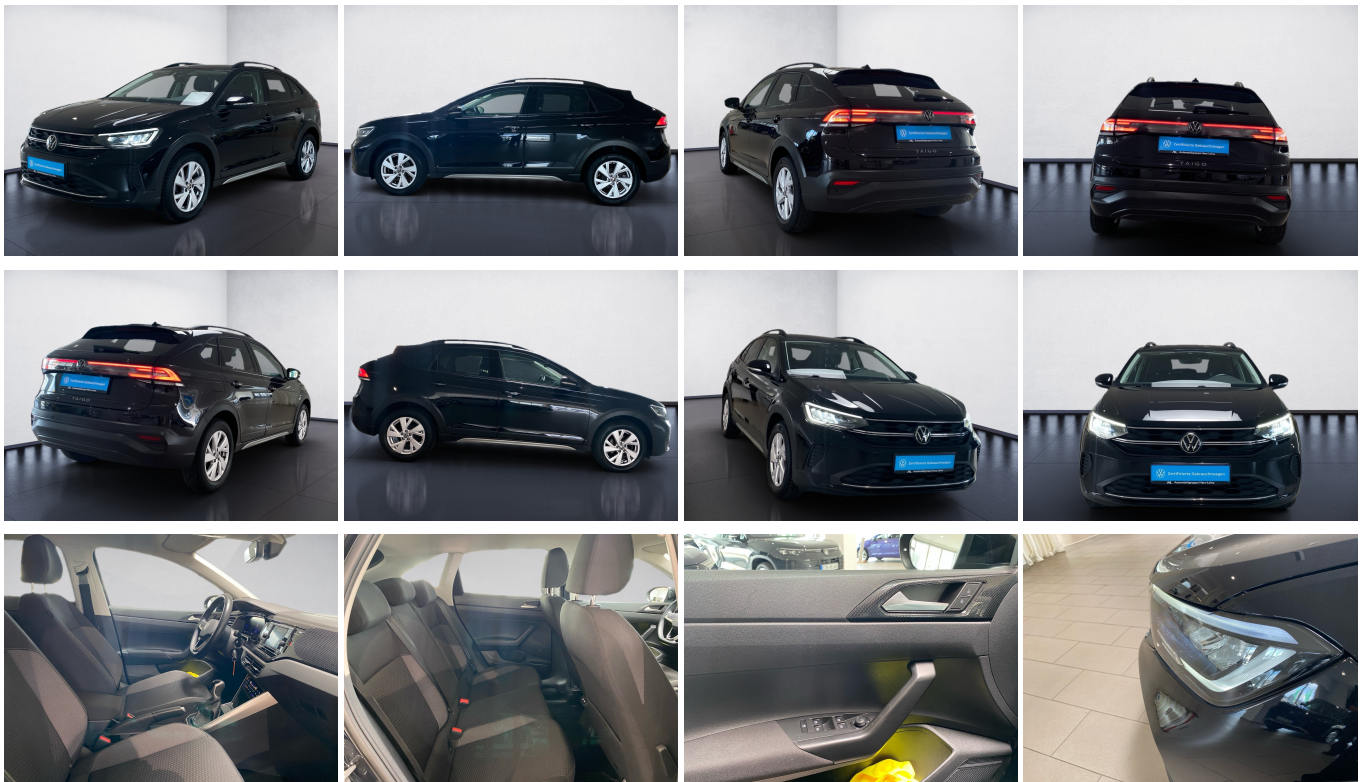

Reifendruckkontrollsystem	Servolenkung
Servolenkung	Servolenkung
Sitzheizung	Sitzheizung
Sitzheizung	Spurhalteassistent
Spurhalteassistent	Spurhalteassistent
Start Stop Automatik	Start Stop Automatik
Start Stop Automatik	Tagfahrlicht
Tagfahrlicht	Tagfahrlicht
Touchscreen	Touchscreen
Touchscreen	Traktionskontrolle
Traktionskontrolle	Traktionskontrolle
Tuner oder Radio	Tuner oder Radio
Tuner oder Radio	USB
USB	USB
Wegfahrsperr	Wegfahrsperr
Wegfahrsperr	Zentralverriegelung
Zentralverriegelung	Zentralverriegelung
dab-radio	dab-radio
dab-radio	elektrische Seitenspiegel
elektrische Seitenspiegel	elektrische Seitenspiegel
mp3 Schnittstelle	mp3 Schnittstelle
mp3 Schnittstelle	volldigitales Kombiinstrument
volldigitales Kombiinstrument	volldigitales Kombiinstrument