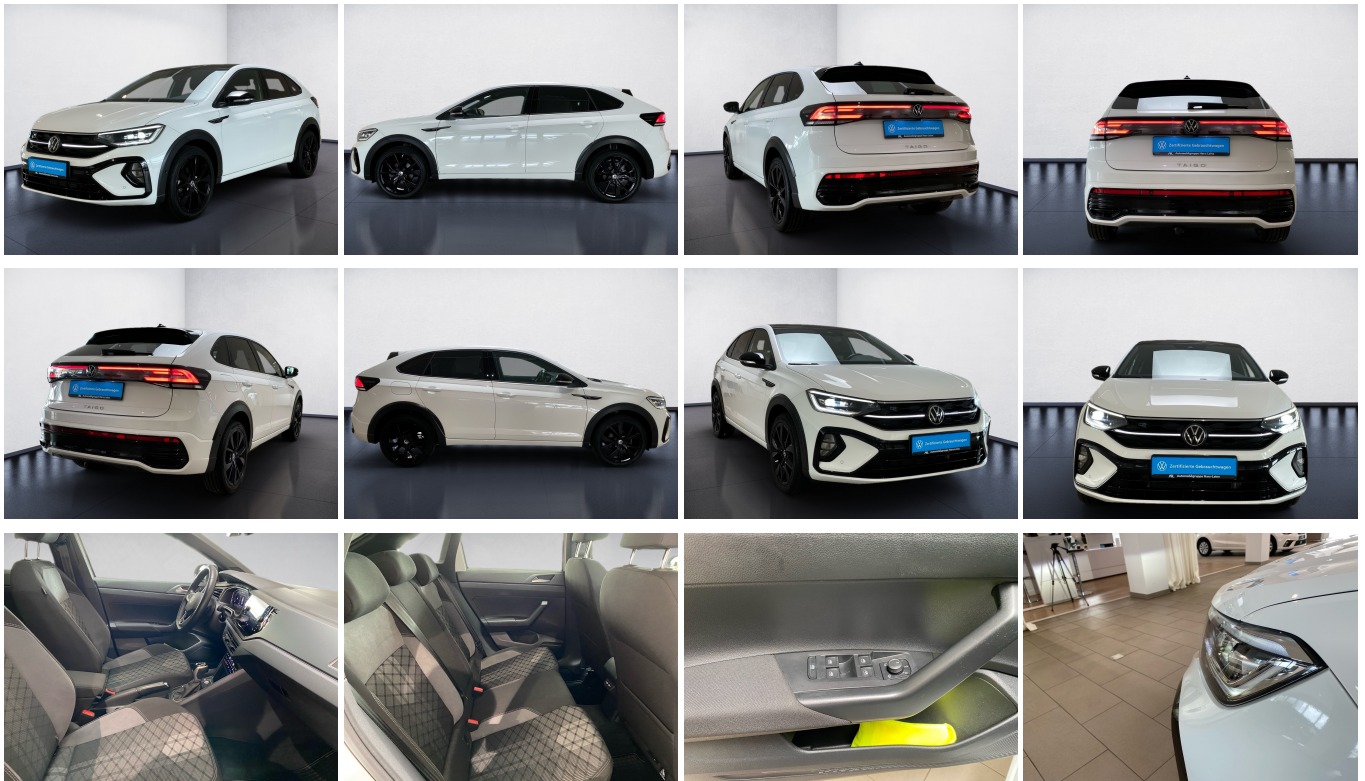

Sportsitze	Spurhalteassistent
Spurhalteassistent	Spurwechselassistent
Spurwechselassistent	Start Stop Automatik
Start Stop Automatik	Tagfahrlicht
Tagfahrlicht	Tempomat
Tempomat	Touchscreen
Touchscreen	Traktionskontrolle
Traktionskontrolle	Tuner oder Radio
Tuner oder Radio	USB
USB	Verkehrszeichenerkennung
Verkehrszeichenerkennung	W-lan
W-lan	Wegfahrsperre
Wegfahrsperre	Zentralverriegelung
Zentralverriegelung	ambientes Licht
ambientes Licht	blendfreies fernlicht (matrix)
blendfreies fernlicht (matrix)	dab-radio
dab-radio	elektrische Seitenspiegel
elektrische Seitenspiegel	induktionsladen Smartphones
induktionsladen Smartphones	mp3 Schnittstelle
mp3 Schnittstelle	schlüssellose Zentralsverriegelung
schlüssellose Zentralsverriegelung	volldigitales Kombiinstrument